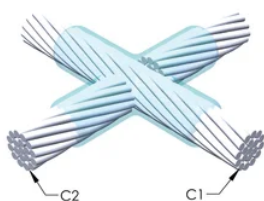

Splitsad degel: Nej

Slitplattor: Nej

Endast form: Nej

Svetsmaterial: 200 eller 200PLUSF20, säljs separat

Handtagsklämma: L160, säljs separat

Prisknapp: C

Lätt att använda: Föredragen

YTTERLIGARE PRODUKTINFORMATION

Specificera en rökfri nVent ERICO Caldwell Exolon-form för tillämpningar så som datorrum, kulvertar eller andra områden med svag ventilation. Lägg till prefixet XL till standardformens artikelnummer vid beställning (t.ex. blir en TAC2Q2Q en XLTAC2Q2Q). Similarly, nVent ERICO Cadweld Exolon welding material is also designated by the XL prefix (for example, 150 becomes XL150).

Ett avstånd mellan ledningarna kan vara nödvändigt. Se formens märkning för mer information.

XX-X-XX-XX-L-M-W		
XX	Formfamilj	
X	Prisnyckel	
XX	Ledningskod 1	
XX	Ledarkod 2	
L*	Delad degel	Degelenheten är delad i formar med horisontell öppning för enklare rengöring
M*	Endast form	
W*	Slitplåtar	Minskar mekaniskt slitage på formar vid kabelintag

* Tom om ingen

DIAGRAMS

VARNING

nVent produkter ska installeras och användas endast så som anges i nVents bruksanvisning och utbildningsmaterial. Bruksanvisningar är tillgängliga på www.nvent.com och från din nVent kundtjänstrepresentant. Felaktig installation, missbruk, felapplicering eller annan brist i att helt följa nVents instruktioner och varningar kan orsaka att produkten brister, egendomsskador, allvarliga kroppsskador och dödsfall och/eller ogiltigförklara din garanti.