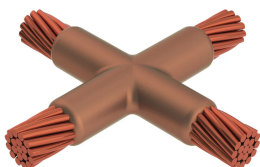

Kabel till kabel, XA, 200 mm² koncentrisk, 18,2 mm Conductor 1 OD, 60 mm solid, 10 mm Conductor 2 OD

Data Solutions

KATALOGNUMMER

XACD7L9

nVent ERICO Cadweld grafitformar har utvecklats för tusentals möjliga anslutningssätt och kombinationer av ledare.

DESIGN

Bildar en permanent anslutning med låg resistans

Ger en molekylär förbindning

nVent ERICO Cadweld exotermiska anslutningar har strömledande kapacitet som är samma eller större än ledningens

Flyttbar installationsutrustning utan behov av extern kraftförsörjning

Installatörer kan enkelt utbildas för att utföra nVent ERICO Cadweld exotermiska anslutningar

Anslutningar kan kontrolleras visuellt

PRODUKTATTRIBUT

Formserie: XA Mold Family

Ledare 1: 200 mm², koncentrisk

Ledare 1 ytterdiameter, nominell: 18.21mm

Ledare 2: 60 mm², fast

Ledare 2 ytterdiameter, nominell: 10mm

Formdelning: Horisontell

Splitsad degel: Nej

Slitplattor: Nej

Endast form: Nej

Svetsmaterial: 200 eller 200PLUSF20, säljs separat