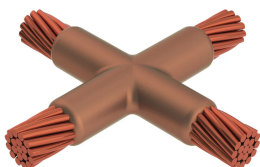

Kabel till kabel, XA, 12,8 mm jordledning, 12,8 mm Conductor 1 OD, 10,0 mm jordledning, 10 mm Conductor 2 OD

Data Solutions

KATALOGNUMMER

XACP128T2

nVent ERICO Cadweld grafitformar har utvecklats för tusentals möjliga anslutningssätt och kombinationer av ledare.

DESIGN

Bildar en permanent anslutning med låg resistans

Ger en molekylär förbindning

nVent ERICO Cadweld exotermiska anslutningar har strömledande kapacitet som är samma eller större än ledningens

Flyttbar installationsutrustning utan behov av extern kraftförsörjning

Installatörer kan enkelt utbildas för att utföra nVent ERICO Cadweld exotermiska anslutningar

Anslutningar kan kontrolleras visuellt

PRODUKTATTRIBUT

Formserie: XA Mold Family

Ledare 1: Jordledning, 12,8 mm

Ledare 1 ytterdiameter, nominell: 12.8mm

Ledare 2: Jordledning, 10,0 mm

Ledare 2 ytterdiameter, nominell: 10mm

Formdelning: Horisontell

Splitsad degel: Nej

Slitplattor: Nej

Endast form: Nej

Svetsmaterial: 250 eller 250PLUSF20, säljs separat