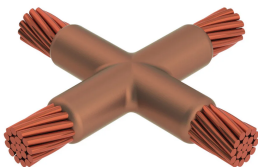

Kabel till kabel, XA, 95 mm² koncentrisk, 12,8 mm Conductor 1 OD, 35 mm² koncentrisk, 7,8 mm Conductor 2 OD

Data Solutions

KATALOGNUMMER

XACY5Y2

nVent ERICO Cadweld grafitformar har utvecklats för tusentals möjliga anslutningssätt och kombinationer av ledare.

CERTIFIERINGAR

DESIGN

Bildar en permanent anslutning med låg resistans

Ger en molekylär förbindning

nVent ERICO Cadweld exotermiska anslutningar har strömledande kapacitet som är samma eller större än ledningens

PRODUKTATTRIBUT

Artikelnummer: 221150

Formserie: XA Mold Family

Ledare 1: 95 mm², koncentrisk

Ledare 1 ytterdiameter, nominell: 12.83mm

Ledare 2: 35 mm², koncentrisk

Ledare 2 ytterdiameter, nominell: 7.75mm

Formdelning: Horisontell

Splitsad degel: Nej

Slitplattor: Nej

Endast form: Nej

Svetsmaterial: 115 eller 115PLUSF20, säljs separat

Handtagsklämma: L160, säljs separat

Prisknapp: C

Lätt att använda: Föredragen