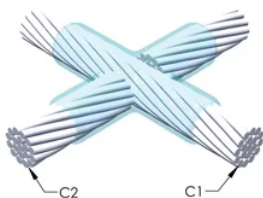

Formdelning: Horisontell

Splitsad degel: Nej

Slitplattor: Nej

Endast form: Nej

Svetsmaterial: 250 eller 250PLUSF20, säljs separat

Handtagsklämma: L160, säljs separat

Prisknapp: C

Lätt att använda: Föredragen

YTTERLIGARE PRODUKTINFORMATION

Specificera en rökfri nVent ERICO Caldwell Exolon-form för tillämpningar så som datorrum, kulvertar eller andra områden med svag ventilation. Lägg till prefixet XL till standardformens artikelnummer vid beställning (t.ex. blir en TAC2Q2Q en XLTAC2Q2Q). Similarly, nVent ERICO Cadweld Exolon welding material is also designated by the XL prefix (for example, 150 becomes XL150).

Ett avstånd mellan ledningarna kan vara nödvändigt. Se formens märkning för mer information.

XX-X-XX-XX-L-M-W		
XX	Formfamilj	
X	Prisnyckel	
XX	Ledningskod 1	
XX	Ledarkod 2	
L*	Delad degel	Degelenheten är delad i formar med horisontell öppning för enklare rengöring
M*	Endast form	
W*	Slitplåtar	Minskar mekaniskt slitage på formar vid kabelintag

* Tom om ingen

DIAGRAMS

VARNING

nVent produkter ska installeras och användas endast så som anges i nVents bruksanvisning och utbildningsmaterial. Bruksanvisningar är tillgängliga på www.nvent.com och från din nVent kundtjänstrepresentant. Felaktig installation,