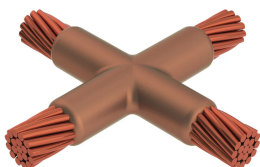

Kabel till kabel, XA, 500 kcmil koncentrisk, 20,7 mm Conductor 1 OD, 350 kcmil koncentrisk, 17,3 mm Conductor 2 OD

Data Solutions

KATALOGNUMMER

XAD3Q3D

nVent ERICO Cadweld grafitformar har utvecklats för tusentals möjliga anslutningssätt och kombinationer av ledare.

DESIGN

Bildar en permanent anslutning med låg resistans

Ger en molekylär förbindning

nVent ERICO Cadweld exotermiska anslutningar har strömledande kapacitet som är samma eller större än ledningens

Flyttbar installationsutrustning utan behov av extern kraftförsörjning

Installatörer kan enkelt utbildas för att utföra nVent ERICO Cadweld exotermiska anslutningar

Anslutningar kan kontrolleras visuellt

PRODUKTATTRIBUT

Formserie: XA Mold Family

Ledare 1: 500 kcmil, koncentrisk

Ledare 1 ytterdiameter, nominell: 20.65mm

Ledare 2: 350 kcmil, koncentrisk

Ledare 2 ytterdiameter, nominell: 17.3mm

Formdelning: Horisontell

Splitsad degel: Nej

Slitplattor: Nej

Endast form: Nej

Svetsmaterial: 200 x 2 eller 400PLUSF20, säljs separat