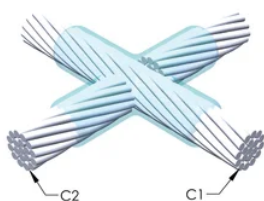

Splitsad degel: Nej

Slitplattor: Nej

Endast form: Nej

Svetsmaterial: 500 eller 500PLUSF20, säljs separat

Handtagsklämma: L159, säljs separat

Prisknapp: D

Lätt att använda: Föredragen

YTTERLIGARE PRODUKTINFORMATION

Specificera en rökfri nVent ERICO Caldwell Exolon-form för tillämpningar så som datorrum, kulvertar eller andra områden med svag ventilation. Lägg till prefixet XL till standardformens artikelnummer vid beställning (t.ex. blir en TAC2Q2Q en XLTAC2Q2Q). Similarly, nVent ERICO Cadweld Exolon welding material is also designated by the XL prefix (for example, 150 becomes XL150).

Ett avstånd mellan ledningarna kan vara nödvändigt. Se formens märkning för mer information.

XX-X-XX-XX-L-M-W		
XX	Formfamilj	
X	Prisnyckel	
XX	Ledningskod 1	
XX	Ledarkod 2	
L*	Delad degel	Degelenheten är delad i formar med horisontell öppning för enklare rengöring
M*	Endast form	
W*	Slitplåtar	Minskar mekaniskt slitage på formar vid kabelintag

* Tom om ingen

DIAGRAMS

VARNING

nVent produkter ska installeras och användas endast så som anges i nVents bruksanvisning och utbildningsmaterial. Bruksanvisningar är tillgängliga på www.nvent.com och från din nVent kundtjänstrepresentant. Felaktig installation, missbruk, felapplicering eller annan brist i att helt följa nVents instruktioner och varningar kan orsaka att produkten brister, egendomsskador, allvarliga kroppsskador och dödsfall och/eller ogiltigförklara din garanti.