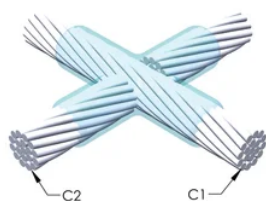

Splitsad degel: Nej

Slitplattor: Nej

Endast form: Nej

Svetsmaterial: 200 x 2 eller 400PLUSF20, säljs separat

Handtagsklämma: L159, säljs separat

Prisknapp: D

Lätt att använda: Föredragen

YTTERLIGARE PRODUKTINFORMATION

Specificera en rökfri nVent ERICO Caldwell Exolon-form för tillämpningar så som datorrum, kulvertar eller andra områden med svag ventilation. Lägg till prefixet XL till standardformens artikelnummer vid beställning (t.ex. blir en TAC2Q2Q en XLTAC2Q2Q). Similarly, nVent ERICO Cadweld Exolon welding material is also designated by the XL prefix (for example, 150 becomes XL150).

Ett avstånd mellan ledningarna kan vara nödvändigt. Se formens märkning för mer information.

XX-X-XX-XX-L-M-W		
XX	Formfamilj	
X	Prisnyckel	
XX	Ledningskod 1	
XX	Ledarkod 2	
L*	Delad degel	Degelenheten är delad i formar med horisontell öppning för enklare rengöring
M*	Endast form	
W*	Slitplåtar	Minskar mekaniskt slitage på formar vid kabelintag

* Tom om ingen

DIAGRAMS

VARNING

nVent produkter ska installeras och användas endast så som anges i nVents bruksanvisning och utbildningsmaterial. Bruksanvisningar är tillgängliga på www.nvent.com och från din nVent kundtjänstrepresentant. Felaktig installation, missbruk, felapplicering eller annan brist i att helt följa nVents instruktioner och varningar kan orsaka att produkten brister, egendomsskador, allvarliga kroppsskador och dödsfall och/eller ogiltigförklara din garanti.