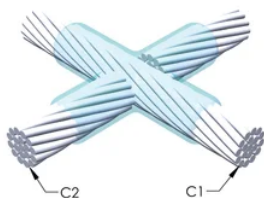

Formdelning: Horisontell

Splitsad degel: Nej

Slitplattor: Nej

Endast form: Nej

Svetsmaterial: 500 eller 500PLUSF20, säljs separat

Handtagsklämma: L159, säljs separat

Prisknapp: D

Lätt att använda: Föredragen

YTTERLIGARE PRODUKTINFORMATION

Specificera en rökfri nVent ERICO Caldwell Exolon-form för tillämpningar så som datorrum, kulvertar eller andra områden med svag ventilation. Lägg till prefixet XL till standardformens artikelnummer vid beställning (t.ex. blir en TAC2Q2Q en XLTAC2Q2Q). Similarly, nVent ERICO Cadweld Exolon welding material is also designated by the XL prefix (for example, 150 becomes XL150).

Ett avstånd mellan ledningarna kan vara nödvändigt. Se formens märkning för mer information.

XX-X-XX-XX-L-M-W		
XX	Formfamilj	
X	Prisnyckel	
XX	Ledningskod 1	
XX	Ledarkod 2	
L*	Delad degel	Degelenheten är delad i formar med horisontell öppning för enklare rengöring
M*	Endast form	
W*	Slitplåtar	Minskar mekaniskt slitage på formar vid kabelintag

* Tom om ingen

DIAGRAMS

VARNING

nVent produkter ska installeras och användas endast så som anges i nVents bruksanvisning och utbildningsmaterial. Bruksanvisningar är tillgängliga på www.nvent.com och från din nVent kundtjänstrepresentant. Felaktig installation,