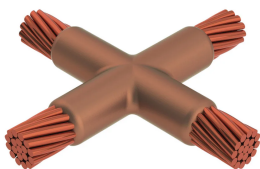

Kabel till kabel, XA, 240 mm² koncentrisk, 20,4 mm Conductor 1 OD, 240 mm² koncentrisk, 20,4 mm Conductor 2 OD

Data Solutions

KATALOGNUMMER

XADY9Y9

nVent ERICO Cadweld grafitformar har utvecklats för tusentals möjliga anslutningssätt och kombinationer av ledare.

DESIGN

Bildar en permanent anslutning med låg resistans

Ger en molekylär förbindning

nVent ERICO Cadweld exotermiska anslutningar har strömledande kapacitet som är samma eller större än ledningens

Flyttbar installationsutrustning utan behov av extern kraftförsörjning

Installatörer kan enkelt utbildas för att utföra nVent ERICO Cadweld exotermiska anslutningar

Anslutningar kan kontrolleras visuellt

PRODUKTATTRIBUT

Artikelnummer: 221183

Formserie: XA Mold Family

Ledare 1: 240 mm², koncentrisk

Ledare 1 ytterdiameter, nominell: 20.35mm

Ledare 2: 240 mm², koncentrisk

Ledare 2 ytterdiameter, nominell: 20.35mm

Formdelning: Horisontell

Splitsad degel: Nej

Slitplattor: Nej

Endast form: Nej

Svetsmaterial: 500 eller 500PLUSF20, säljs separat