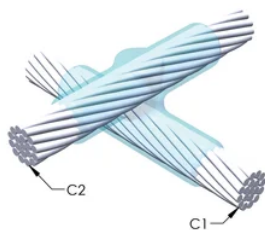

Splitsad degel: Nej

Slitplattor: Nej

Endast form: Nej

Svetsmaterial: 150 x 2 eller 300PLUSF20, säljs separat

Handtagsklämma: L163, säljs separat

Prisknapp: 3

Lätt att använda: Föredragen

YTTERLIGARE PRODUKTINFORMATION

Specificera en rökfri nVent ERICO Caldwell Exolon-form för tillämpningar så som datorrum, kulvertar eller andra områden med svag ventilation. Lägg till prefixet XL till standardformens artikelnummer vid beställning (t.ex. blir en TAC2Q2Q en XLTAC2Q2Q). Similarly, nVent ERICO Cadweld Exolon welding material is also designated by the XL prefix (for example, 150 becomes XL150).

Ett avstånd mellan ledningarna kan vara nödvändigt. Se formens märkning för mer information.

XX-X-XX-XX-L-M-W		
XX	Formfamilj	
X	Prisnyckel	
XX	Ledningskod 1	
XX	Ledarkod 2	
L*	Delad degel	Degelenheten är delad i formar med horisontell öppning för enklare rengöring
M*	Endast form	
W*	Slitplåtar	Minskar mekaniskt slitage på formar vid kabelintag

* Tom om ingen

DIAGRAMS

VARNING

nVent produkter ska installeras och användas endast så som anges i nVents bruksanvisning och utbildningsmaterial. Bruksanvisningar är tillgängliga på www.nvent.com och från din nVent kundtjänstrepresentant. Felaktig installation, missbruk, felapplicering eller annan brist i att helt följa nVents instruktioner och varningar kan orsaka att produkten brister, egendomsskador, allvarliga kroppsskador och dödsfall och/eller ogiltigförklara din garanti.