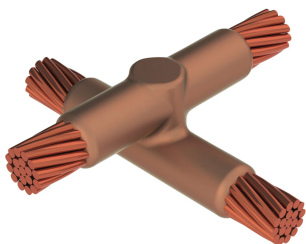

Kabel till kabel, XB, 10,0 mm jordledning, 10 mm Conductor 1 OD, 10,0 mm jordledning, 10 mm Conductor 2 OD

Data Solutions

KATALOGNUMMER

XB3T2T2

nVent ERICO Cadweld grafitformar har utvecklats för tusentals möjliga anslutningssätt och kombinationer av ledare.

CERTIFIERINGAR

DESIGN

Bildar en permanent anslutning med låg resistans

Ger en molekylär förbindning

nVent ERICO Cadweld exotermiska anslutningar har strömledande kapacitet som är samma eller större än ledningens

PRODUKTATTRIBUT

Formserie: XB Mold Family

Ledare 1: Jordledning, 10,0 mm

Ledare 1 ytterdiameter, nominell: 10mm

Ledare 2: Jordledning, 10,0 mm

Ledare 2 ytterdiameter, nominell: 10mm

Formdelning: Vertikalt och horisontellt

Splitsad degel: Nej

Slitplattor: Nej

Endast form: Nej

Svetsmaterial: 150 x 2 eller 300PLUSF20, säljs separat

Handtagsklämma: L163, säljs separat

Prisknapp: 3

Lätt att använda: Föredragen

YTTERLIGARE PRODUKTINFORMATION