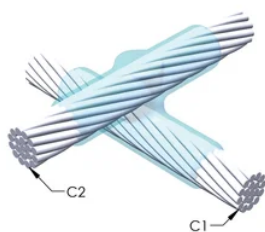

Splitsad degel: Nej

Slitplattor: Nej

Endast form: Nej

Svetsmaterial: 200 x 2 eller 400PLUSF20, säljs separat

Handtagsklämma: L164, säljs separat

Prisknapp: 4

Lätt att använda: Föredragen

YTTERLIGARE PRODUKTINFORMATION

Specificera en rökfri nVent ERICO Caldwell Exolon-form för tillämpningar så som datorrum, kulvertar eller andra områden med svag ventilation. Lägg till prefixet XL till standardformens artikelnummer vid beställning (t.ex. blir en TAC2Q2Q en XLTAC2Q2Q). Similarly, nVent ERICO Cadweld Exolon welding material is also designated by the XL prefix (for example, 150 becomes XL150).

Ett avstånd mellan ledningarna kan vara nödvändigt. Se formens märkning för mer information.

XX-X-XX-XX-L-M-W		
XX	Formfamilj	
X	Prisnyckel	
XX	Ledningskod 1	
XX	Ledarkod 2	
L*	Delad degel	Degelenheten är delad i formar med horisontell öppning för enklare rengöring
M*	Endast form	
W*	Slitplåtar	Minskar mekaniskt slitage på formar vid kabelintag

* Tom om ingen

DIAGRAMS

VARNING

nVent produkter ska installeras och användas endast så som anges i nVents bruksanvisning och utbildningsmaterial. Bruksanvisningar är tillgängliga på www.nvent.com och från din nVent kundtjänstrepresentant. Felaktig installation, missbruk, felapplicering eller annan brist i att helt följa nVents instruktioner och varningar kan orsaka att produkten brister, egendomsskador, allvarliga kroppsskador och dödsfall och/eller ogiltigförklara din garanti.