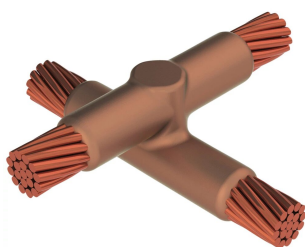

Kabel till kabel, XB, 12,8 mm jordledning, 12,8 mm Conductor 1 OD, 12,8 mm jordledning, 12,8 mm Conductor 2 OD

Data Solutions

KATALOGNUMMER

XB4P128P128

nVent ERICO Cadweld grafitformar har utvecklats för tusentals möjliga anslutningssätt och kombinationer av ledare.

DESIGN

Bildar en permanent anslutning med låg resistans

Ger en molekylär förbindning

nVent ERICO Cadweld exotermiska anslutningar har strömledande kapacitet som är samma eller större än ledningens

Flyttbar installationsutrustning utan behov av extern kraftförsörjning

Installatörer kan enkelt utbildas för att utföra nVent ERICO Cadweld exotermiska anslutningar

Anslutningar kan kontrolleras visuellt

PRODUKTATTRIBUT

Formserie: XB Mold Family

Ledare 1: Jordledning, 12,8 mm

Ledare 1 ytterdiameter, nominell: 12.8mm

Ledare 2: Jordledning, 12,8 mm

Ledare 2 ytterdiameter, nominell: 12.8mm

Formdelning: Vertikalt och horisontellt

Splitsad degel: Nej

Slitplattor: Nej

Endast form: Nej