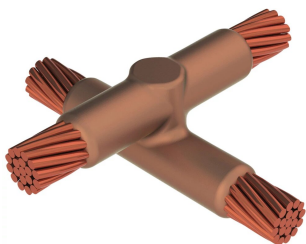

Kabel till kabel, XB, 12,8 mm jordledning, 12,8 mm Conductor 1 OD, 8,0 mm jordledning, 8 mm Conductor 2 OD

Data Solutions

KATALOGNUMMER

XB4P128T1

nVent ERICO Cadweld grafitformar har utvecklats för tusentals möjliga anslutningssätt och kombinationer av ledare.

DESIGN

Bildar en permanent anslutning med låg resistans

Ger en molekylär förbindning

nVent ERICO Cadweld exotermiska anslutningar har strömledande kapacitet som är samma eller större än ledningens

Flyttbar installationsutrustning utan behov av extern kraftförsörjning

Installatörer kan enkelt utbildas för att utföra nVent ERICO Cadweld exotermiska anslutningar

Anslutningar kan kontrolleras visuellt

PRODUKTATTRIBUT

Formserie: XB Mold Family

Ledare 1: Jordledning, 12,8 mm

Ledare 1 ytterdiameter, nominell: 12.8mm

Ledare 2: Jordledning, 8,0 mm

Ledare 2 ytterdiameter, nominell: 8mm

Formdelning: Vertikalt och horisontellt

Splitsad degel: Nej

Slitplattor: Nej

Endast form: Nej

Svetsmaterial: 200 x 2 eller 400PLUSF20, säljs separat