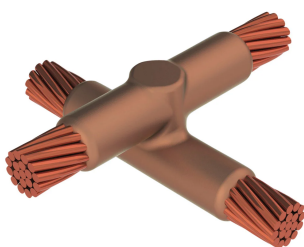

Kabel till kabel, XB, 15,6 mm jordledning, 15,6 mm Conductor 1 OD, 12,8 mm jordledning, 12,8 mm Conductor 2 OD

Data Solutions

KATALOGNUMMER

XB4T5P128

nVent ERICO Cadweld grafitformar har utvecklats för tusentals möjliga anslutningssätt och kombinationer av ledare.

DESIGN

Bildar en permanent anslutning med låg resistans

Ger en molekylär förbindning

nVent ERICO Cadweld exotermiska anslutningar har strömledande kapacitet som är samma eller större än ledningens

Flyttbar installationsutrustning utan behov av extern kraftförsörjning

Installatörer kan enkelt utbildas för att utföra nVent ERICO Cadweld exotermiska anslutningar

Anslutningar kan kontrolleras visuellt

PRODUKTATTRIBUT

Formserie: XB Mold Family

Ledare 1: Jordledning, 15,6 mm

Ledare 1 ytterdiameter, nominell: 15.6mm

Ledare 2: Jordledning, 12,8 mm

Ledare 2 ytterdiameter, nominell: 12.8mm

Formdelning: Vertikalt och horisontellt

Splitsad degel: Nej

Slitplattor: Nej

Endast form: Nej