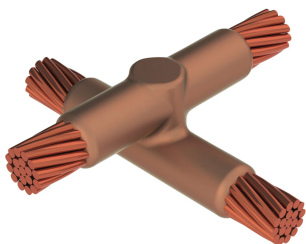

Kabel till kabel, XB, 150 mm² koncentrisk, 16,1 mm Conductor 1 OD, 120 mm² koncentrisk, 14,4 mm Conductor 2 OD

Data Solutions

KATALOGNUMMER

XB4Y7Y6

nVent ERICO Cadweld grafitformar har utvecklats för tusentals möjliga anslutningssätt och kombinationer av ledare.

DESIGN

Bildar en permanent anslutning med låg resistans

Ger en molekylär förbindning

nVent ERICO Cadweld exotermiska anslutningar har strömledande kapacitet som är samma eller större än ledningens

Flyttbar installationsutrustning utan behov av extern kraftförsörjning

Installatörer kan enkelt utbildas för att utföra nVent ERICO Cadweld exotermiska anslutningar

Anslutningar kan kontrolleras visuellt

PRODUKTATTRIBUT

Formserie: XB Mold Family

Ledare 1: 150 mm², koncentrisk

Ledare 1 ytterdiameter, nominell: 16.1mm

Ledare 2: 120 mm², koncentrisk

Ledare 2 ytterdiameter, nominell: 14.4mm

Formdelning: Vertikalt och horisontellt

Splitsad degel: Nej

Slitplattor: Nej

Endast form: Nej