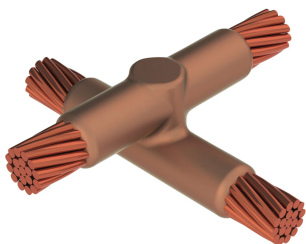

Kabel till kabel, XB, 185 mm² koncentrisk, 17,8 mm Conductor 1 OD, 150 mm² koncentrisk, 16,1 mm Conductor 2 OD

Data Solutions

KATALOGNUMMER

XB4Y8Y7

nVent ERICO Cadweld grafitformar har utvecklats för tusentals möjliga anslutningssätt och kombinationer av ledare.

DESIGN

Bildar en permanent anslutning med låg resistans

Ger en molekylär förbindning

nVent ERICO Cadweld exotermiska anslutningar har strömledande kapacitet som är samma eller större än ledningens

Flyttbar installationsutrustning utan behov av extern kraftförsörjning

Installatörer kan enkelt utbildas för att utföra nVent ERICO Cadweld exotermiska anslutningar

Anslutningar kan kontrolleras visuellt

PRODUKTATTRIBUT

Formserie: XB Mold Family

Ledare 1: 185 mm², koncentrisk

Ledare 1 ytterdiameter, nominell: 17.78mm

Ledare 2: 150 mm², koncentrisk

Ledare 2 ytterdiameter, nominell: 16.1mm

Formdelning: Vertikalt och horisontellt

Splitsad degel: Nej

Slitplattor: Nej

Endast form: Nej