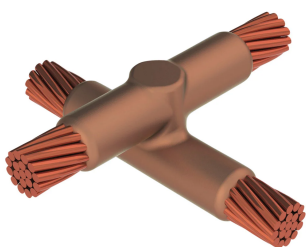

Kabel till kabel, XB, 185 mm² koncentrisk, 17,8 mm Conductor 1 OD, 185 mm² koncentrisk, 17,8 mm Conductor 2 OD

Data Solutions

KATALOGNUMMER

XB4Y8Y8

nVent ERICO Cadweld grafitformar har utvecklats för tusentals möjliga anslutningssätt och kombinationer av ledare.

DESIGN

Bildar en permanent anslutning med låg resistans

Ger en molekylär förbindning

nVent ERICO Cadweld exotermiska anslutningar har strömledande kapacitet som är samma eller större än ledningens

Flyttbar installationsutrustning utan behov av extern kraftförsörjning

Installatörer kan enkelt utbildas för att utföra nVent ERICO Cadweld exotermiska anslutningar

Anslutningar kan kontrolleras visuellt

PRODUKTATTRIBUT

Formserie: XB Mold Family

Ledare 1: 185 mm², koncentrisk

Ledare 1 ytterdiameter, nominell: 17.78mm

Ledare 2: 185 mm², koncentrisk

Ledare 2 ytterdiameter, nominell: 17.78mm

Formdelning: Vertikalt och horisontellt

Splitsad degel: Nej

Slitplattor: Nej

Endast form: Nej