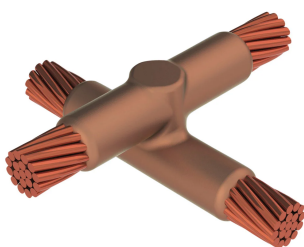

Kabel till kabel, XB, 240 mm² koncentrisk, 20,4 mm Conductor 1 OD, 95 mm² koncentrisk, 12,8 mm Conductor 2 OD

Data Solutions

KATALOGNUMMER

XB4Y9Y5

nVent ERICO Cadweld grafitformar har utvecklats för tusentals möjliga anslutningssätt och kombinationer av ledare.

DESIGN

Bildar en permanent anslutning med låg resistans

Ger en molekylär förbindning

nVent ERICO Cadweld exotermiska anslutningar har strömledande kapacitet som är samma eller större än ledningens

Flyttbar installationsutrustning utan behov av extern kraftförsörjning

Installatörer kan enkelt utbildas för att utföra nVent ERICO Cadweld exotermiska anslutningar

Anslutningar kan kontrolleras visuellt

PRODUKTATTRIBUT

Formserie: XB Mold Family

Ledare 1: 240 mm², koncentrisk

Ledare 1 ytterdiameter, nominell: 20.35mm

Ledare 2: 95 mm², koncentrisk

Ledare 2 ytterdiameter, nominell: 12.83mm

Formdelning: Vertikalt och horisontellt

Splitsad degel: Nej

Slitplattor: Nej

Endast form: Nej