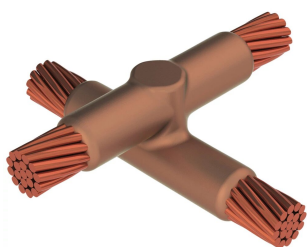

Kabel till kabel, XB, 240 mm² koncentrisk, 20,4 mm Conductor 1 OD, 120 mm² koncentrisk, 14,4 mm Conductor 2 OD

Data Solutions

KATALOGNUMMER

XB4Y9Y6

nVent ERICO Cadweld grafitformar har utvecklats för tusentals möjliga anslutningssätt och kombinationer av ledare.

DESIGN

Bildar en permanent anslutning med låg resistans

Ger en molekylär förbindning

nVent ERICO Cadweld exotermiska anslutningar har strömledande kapacitet som är samma eller större än ledningens

Flyttbar installationsutrustning utan behov av extern kraftförsörjning

Installatörer kan enkelt utbildas för att utföra nVent ERICO Cadweld exotermiska anslutningar

Anslutningar kan kontrolleras visuellt

PRODUKTATTRIBUT

Formserie: XB Mold Family

Ledare 1: 240 mm², koncentrisk

Ledare 1 ytterdiameter, nominell: 20.35mm

Ledare 2: 120 mm², koncentrisk

Ledare 2 ytterdiameter, nominell: 14.4mm

Formdelning: Vertikalt och horisontellt