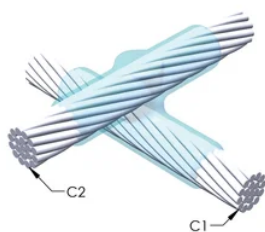

Splitsad degel: Nej

Slitplattor: Nej

Endast form: Nej

Svetsmaterial: 500 eller 500PLUSF20, säljs separat

Handtagsklämma: L164, säljs separat

Prisknapp: 4

Lätt att använda: Föredragen

YTTERLIGARE PRODUKTINFORMATION

Specificera en rökfri nVent ERICO Caldwell Exolon-form för tillämpningar så som datorrum, kulvertar eller andra områden med svag ventilation. Lägg till prefixet XL till standardformens artikelnummer vid beställning (t.ex. blir en TAC2Q2Q en XLTAC2Q2Q). Similarly, nVent ERICO Cadweld Exolon welding material is also designated by the XL prefix (for example, 150 becomes XL150).

Ett avstånd mellan ledningarna kan vara nödvändigt. Se formens märkning för mer information.

XX-X-XX-XX-L-M-W		
XX	Formfamilj	
X	Prisnyckel	
XX	Ledningskod 1	
XX	Ledarkod 2	
L*	Delad degel	Degelenheten är delad i formar med horisontell öppning för enklare rengöring
M*	Endast form	
W*	Slitplåtar	Minskar mekaniskt slitage på formar vid kabelintag

* Tom om ingen

DIAGRAMS

VARNING

nVent produkter ska installeras och användas endast så som anges i nVents bruksanvisning och utbildningsmaterial. Bruksanvisningar är tillgängliga på www.nvent.com och från din nVent kundtjänstrepresentant. Felaktig installation, missbruk, felapplicering eller annan brist i att helt följa nVents instruktioner och varningar kan orsaka att produkten brister, egendomsskador, allvarliga kroppsskador och dödsfall och/eller ogiltigförklara din garanti.