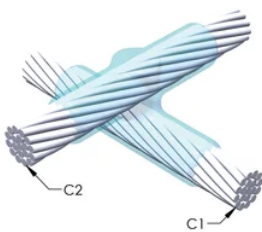

Splitsad degel: Nej

Slitplattor: Nej

Endast form: Nej

Svetsmaterial: 500 x 2, säljs separat

Ram: Fäst

Prisknapp: K

Lätt att använda: Föredragen

YTTERLIGARE PRODUKTINFORMATION

Specificera en rökfri nVent ERICO Caldwell Exolon-form för tillämpningar så som datorrum, kulvertar eller andra områden med svag ventilation. Lägg till prefixet XL till standardformens artikelnummer vid beställning (t.ex. blir en TAC2Q2Q en XLTAC2Q2Q). Similarly, nVent ERICO Cadweld Exolon welding material is also designated by the XL prefix (for example, 150 becomes XL150).

Ett avstånd mellan ledningarna kan vara nödvändigt. Se formens märkning för mer information.

XX-X-XX-XX-L-M-W		
XX	Formfamilj	
X	Prisnyckel	
XX	Ledningskod 1	
XX	Ledarkod 2	
L*	Delad degel	Degelenheten är delad i formar med horisontell öppning för enklare rengöring
M*	Endast form	
W*	Slitplåtar	Minskar mekaniskt slitage på formar vid kabelintag

* Tom om ingen

DIAGRAMS

VARNING

nVent produkter ska installeras och användas endast så som anges i nVents bruksanvisning och utbildningsmaterial. Bruksanvisningar är tillgängliga på www.nvent.com och från din nVent kundtjänstrepresentant. Felaktig installation, missbruk, felapplicering eller annan brist i att helt följa nVents instruktioner och varningar kan orsaka att produkten brister, egendomsskador, allvarliga kroppsskador och dödsfall och/eller ogiltigförklara din garanti.