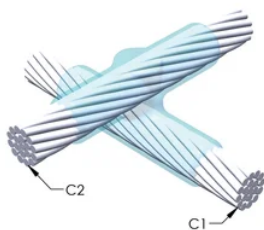

Ledare 2 ytterdiameter, nominell: 20.65mm

Formdelning: Vertikalt och horisontellt

Splitsad degel: Nej

Slitplattor: Nej

Endast form: Ja

Svetsmaterial: 500 x 2, säljs separat

Ram: C11310X, säljs separat

Prisknapp: K

Lätt att använda: Föredragen

YTTERLIGARE PRODUKTINFORMATION

Specificera en rökfri nVent ERICO Caldwell Exolon-form för tillämpningar så som datorrum, kulvertar eller andra områden med svag ventilation. Lägg till prefixet XL till standardformens artikelnummer vid beställning (t.ex. blir en TAC2Q2Q en XLTAC2Q2Q). Similarly, nVent ERICO Cadweld Exolon welding material is also designated by the XL prefix (for example, 150 becomes XL150).

Ett avstånd mellan ledningarna kan vara nödvändigt. Se formens märkning för mer information.

XX-X-XX-XX-L-M-W		
XX	Formfamilj	
X	Prisnyckel	
XX	Ledningskod 1	
XX	Ledarkod 2	
L*	Delad degel	Degelenheten är delad i formar med horisontell öppning för enklare rengöring
M*	Endast form	
W*	Slitplåtar	Minskar mekaniskt slitage på formar vid kabelintag

* Tom om ingen

DIAGRAMS