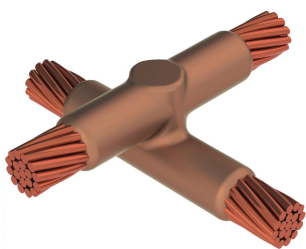

Kabel till kabel, XB, 750 kcmil koncentrisk, 25,4 mm Conductor 1 OD, 500 kcmil koncentrisk, 20,7 mm Conductor 2 OD, Endast form

Data Solutions

KATALOGNUMMER

XBK4L3QM

nVent ERICO Cadweld grafitformar har utvecklats för tusentals möjliga anslutningssätt och kombinationer av ledare.

DESIGN

Bildar en permanent anslutning med låg resistans

Ger en molekylär förbindning

nVent ERICO Cadweld exotermiska anslutningar har strömledande kapacitet som är samma eller större än ledningens

Flyttbar installationsutrustning utan behov av extern kraftförsörjning

Installatörer kan enkelt utbildas för att utföra nVent ERICO Cadweld exotermiska anslutningar

Anslutningar kan kontrolleras visuellt

PRODUKTATTRIBUT

Formserie: XB Mold Family

Ledare 1: 750 kcmil, koncentrisk

Ledare 1 ytterdiameter, nominell: 25.35mm

Ledare 2: 500 kcmil, koncentrisk

Ledare 2 ytterdiameter, nominell: 20.65mm

Formdelning: Vertikalt och horisontellt

Splitsad degel: Nej

Slitplattor: Nej

Endast form: Ja