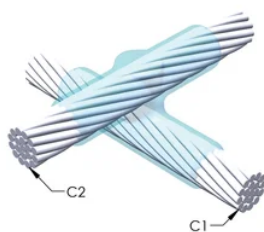

Splitsad degel: Nej

Slitplattor: Nej

Endast form: Nej

Svetsmaterial: 250 x 5, säljs separat

Ram: Fäst

Prisknapp: K

Lätt att använda: Föredragen

YTTERLIGARE PRODUKTINFORMATION

Specificera en rökfri nVent ERICO Caldwell Exolon-form för tillämpningar så som datorrum, kulvertar eller andra områden med svag ventilation. Lägg till prefixet XL till standardformens artikelnummer vid beställning (t.ex. blir en TAC2Q2Q en XLTAC2Q2Q). Similarly, nVent ERICO Cadweld Exolon welding material is also designated by the XL prefix (for example, 150 becomes XL150).

Ett avstånd mellan ledningarna kan vara nödvändigt. Se formens märkning för mer information.

XX-X-XX-XX-L-M-W		
XX	Formfamilj	
X	Prisnyckel	
XX	Ledningskod 1	
XX	Ledarkod 2	
L*	Delad degel	Degelenheten är delad i formar med horisontell öppning för enklare rengöring
M*	Endast form	
W*	Slitplåtar	Minskar mekaniskt slitage på formar vid kabelintag

* Tom om ingen

DIAGRAMS

VARNING

nVent produkter ska installeras och användas endast så som anges i nVents bruksanvisning och utbildningsmaterial. Bruksanvisningar är tillgängliga på www.nvent.com och från din nVent kundtjänstrepresentant. Felaktig installation, missbruk, felapplicering eller annan brist i att helt följa nVents instruktioner och varningar kan orsaka att produkten brister, egendomsskador, allvarliga kroppsskador och dödsfall och/eller ogiltigförklara din garanti.