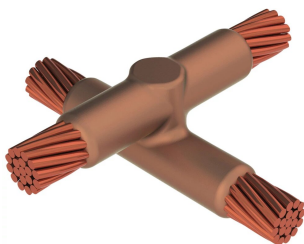

Kabel till kabel, XB, 750 kcmil koncentrisk, 25,4 mm Conductor 1 OD, 750 kcmil koncentrisk, 25,4 mm Conductor 2 OD

Data Solutions

KATALOGNUMMER

XBK4L4L

nVent ERICO Cadweld grafitformar har utvecklats för tusentals möjliga anslutningssätt och kombinationer av ledare.

DESIGN

Bildar en permanent anslutning med låg resistans

Ger en molekylär förbindning

nVent ERICO Cadweld exotermiska anslutningar har strömledande kapacitet som är samma eller större än ledningens

Flyttbar installationsutrustning utan behov av extern kraftförsörjning

Installatörer kan enkelt utbildas för att utföra nVent ERICO Cadweld exotermiska anslutningar

Anslutningar kan kontrolleras visuellt

PRODUKTATTRIBUT

Formserie: XB Mold Family

Ledare 1: 750 kcmil, koncentrisk

Ledare 1 ytterdiameter, nominell: 25.35mm

Ledare 2: 750 kcmil, koncentrisk

Ledare 2 ytterdiameter, nominell: 25.35mm

Formdelning: Vertikalt och horisontellt

Splitsad degel: Nej

Slitplattor: Nej

Endast form: Nej