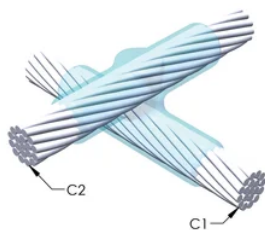

Splitsad degel: Nej

Slitplattor: Nej

Endast form: Nej

Svetsmaterial: 500 x 3, säljs separat

Ram: Fäst

Prisknapp: K

Lätt att använda: Föredragen

YTTERLIGARE PRODUKTINFORMATION

Specificera en rökfri nVent ERICO Caldwell Exolon-form för tillämpningar så som datorrum, kulvertar eller andra områden med svag ventilation. Lägg till prefixet XL till standardformens artikelnummer vid beställning (t.ex. blir en TAC2Q2Q en XLTAC2Q2Q). Similarly, nVent ERICO Cadweld Exolon welding material is also designated by the XL prefix (for example, 150 becomes XL150).

Ett avstånd mellan ledningarna kan vara nödvändigt. Se formens märkning för mer information.

XX-X-XX-XX-L-M-W		
XX	Formfamilj	
X	Prisnyckel	
XX	Ledningskod 1	
XX	Ledarkod 2	
L*	Delad degel	Degelenheten är delad i formar med horisontell öppning för enklare rengöring
M*	Endast form	
W*	Slitplåtar	Minskar mekaniskt slitage på formar vid kabelintag

* Tom om ingen

DIAGRAMS

VARNING

nVent produkter ska installeras och användas endast så som anges i nVents bruksanvisning och utbildningsmaterial. Bruksanvisningar är tillgängliga på www.nvent.com och från din nVent kundtjänstrepresentant. Felaktig installation, missbruk, felapplicering eller annan brist i att helt följa nVents instruktioner och varningar kan orsaka att produkten brister, egendomsskador, allvarliga kroppsskador och dödsfall och/eller ogiltigförklara din garanti.