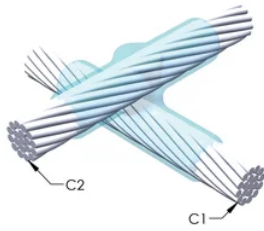

DIAGRAMS

VARNING

---

nVent produkter ska installeras och användas endast så som anges i nVents bruksanvisning och utbildningsmaterial. Bruksanvisningar är tillgängliga på www.nvent.com och från din nVent kundtjänstrepresentant. Felaktig installation, missbruk, felapplicering eller annan brist i att helt följa nVents instruktioner och varningar kan orsaka att produkten brister, egendomsskador, allvarliga kroppsskador och dödsfall och/eller ogiltigförklara din garanti.

Vårt starka utbud av varumärken:

CADDY ERICO HOFFMAN ILSCO SCHROFF TRACHTE