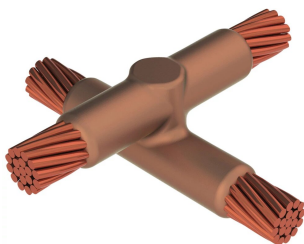

Kabel till kabel, XB, 185 mm² koncentrisk, 17,8 mm Conductor 1 OD, 70 mm² koncentrisk, 10,9 mm Conductor 2 OD

Data Solutions

KATALOGNUMMER

XBMY8Y4

nVent ERICO Cadweld grafitformar har utvecklats för tusentals möjliga anslutningssätt och kombinationer av ledare.

DESIGN

Bildar en permanent anslutning med låg resistans

Ger en molekylär förbindning

nVent ERICO Cadweld exotermiska anslutningar har strömledande kapacitet som är samma eller större än ledningens

Flyttbar installationsutrustning utan behov av extern kraftförsörjning

Installatörer kan enkelt utbildas för att utföra nVent ERICO Cadweld exotermiska anslutningar

Anslutningar kan kontrolleras visuellt

PRODUKTATTRIBUT

Formserie: XB Mold Family

Ledare 1: 185 mm², koncentrisk

Ledare 1 ytterdiameter, nominell: 17.78mm

Ledare 2: 70 mm² koncentrisk

Ledare 2 ytterdiameter, nominell: 10.92mm

Formdelning: Vertikalt och horisontellt

Splitsad degel: Nej

Slitplattor: Nej

Endast form: Nej