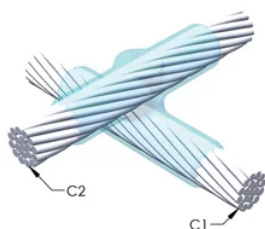

Splitsad degel: Nej

Slitplattor: Nej

Endast form: Nej

Svetsmaterial: 150 x 2 eller 300PLUSF20, säljs separat

Handtagsklämma: Krävs inte

Ram: Fäst

Prisknapp: M

Lätt att använda: Föredragen

YTTERLIGARE PRODUKTINFORMATION

Specificera en rökfri nVent ERICO Caldwell Exolon-form för tillämpningar så som datorrum, kulvertar eller andra områden med svag ventilation. Lägg till prefixet XL till standardformens artikelnummer vid beställning (t.ex. blir en TAC2Q2Q en XLTAC2Q2Q). Similarly, nVent ERICO Cadweld Exolon welding material is also designated by the XL prefix (for example, 150 becomes XL150).

Ett avstånd mellan ledningarna kan vara nödvändigt. Se formens märkning för mer information.

XX-X-XX-XX-L-M-W		
XX	Formfamilj	
X	Prisnyckel	
XX	Ledningskod 1	
XX	Ledarkod 2	
L*	Delad degel	Degelenheten är delad i formar med horisontell öppning för enklare rengöring
M*	Endast form	
W*	Slitplåtar	Minskar mekaniskt slitage på formar vid kabelintag

* Tom om ingen

DIAGRAMS

VARNING

nVent produkter ska installeras och användas endast så som anges i nVents bruksanvisning och utbildningsmaterial. Bruksanvisningar är tillgängliga på www.nvent.com och från din nVent kundtjänstrepresentant. Felaktig installation,