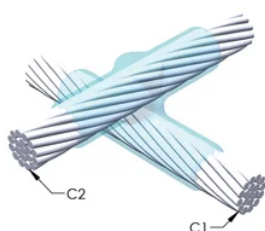

Ledare 1: 120 mm², koncentrisk

Ledare 1 ytterdiameter, nominell: 14.4mm

Ledare 2: 120 mm², koncentrisk

Ledare 2 ytterdiameter, nominell: 14.4mm

Formdelning: Horisontell

Splitsad degel: Nej

Slitplattor: Nej

Endast form: Nej

Svetsmaterial: 150 x 2 eller 300PLUSF20, säljs separat

Handtagsklämma: L160, säljs separat

Prisknapp: Q

Lätt att använda: Föredragen

YTTERLIGARE PRODUKTINFORMATION

Specificera en rökfri nVent ERICO Caldwell Exolon-form för tillämpningar så som datorrum, kulvertar eller andra områden med svag ventilation. Lägg till prefixet XL till standardformens artikelnummer vid beställning (t.ex. blir en TAC2Q2Q en XLTAC2Q2Q). Similarly, nVent ERICO Cadweld Exolon welding material is also designated by the XL prefix (for example, 150 becomes XL150).

Ett avstånd mellan ledningarna kan vara nödvändigt. Se formens märkning för mer information.

XX-X-XX-XX-L-M-W		
XX	Formfamilj	
X	Prisnyckel	
XX	Ledningskod 1	
XX	Ledarkod 2	
L*	Delad degel	Degelenheten är delad i formar med horisontell öppning för enklare rengöring
M*	Endast form	
W*	Slitplåtar	Minskar mekaniskt slitage på formar vid kabelintag

* Tom om ingen

DIAGRAMS