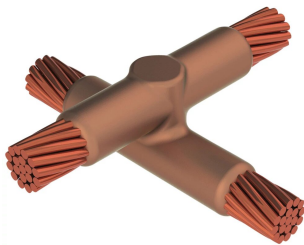

Kabel till kabel, XB, 120 mm² koncentrisk till 120 mm² koncentrisk

Data Solutions

KATALOGNUMMER

XBQY6Y6

nVent ERICO Cadweld grafitformar har utvecklats för tusentals möjliga anslutningssätt och kombinationer av ledare.

CERTIFIERINGAR

DESIGN

Bildar en permanent anslutning med låg resistans

Ger en molekylär förbindning

nVent ERICO Cadweld exotermiska anslutningar har strömledande kapacitet som är samma eller större än ledningens

PRODUKTATTRIBUT

Artikelnummer: 240274

Formserie: XB Mold Family

Ledare 1: 120 mm², koncentrisk

Ledare 1 ytterdiameter, nominell: 14.4mm

Ledare 2: 120 mm², koncentrisk

Ledare 2 ytterdiameter, nominell: 14.4mm

Formdelning: Horisontell

Splitsad degel: Nej

Slitplattor: Nej

Endast form: Nej

Svetsmaterial: 150 x 2 eller 300PLUSF20, säljs separat

Handtagsklämma: L160, säljs separat

Prisknapp: Q

Lätt att använda: Föredragen