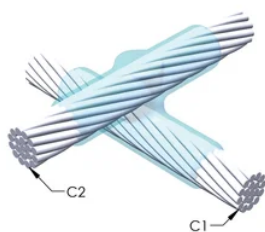

Splitsad degel: Nej

Slitplattor: Nej

Endast form: Nej

Svetsmaterial: 150 x 2 eller 300PLUSF20, säljs separat

Handtagsklämma: L160, säljs separat

Prisknapp: Q

Lätt att använda: Föredragen

YTTERLIGARE PRODUKTINFORMATION

Specificera en rökfri nVent ERICO Caldwell Exolon-form för tillämpningar så som datorrum, kulvertar eller andra områden med svag ventilation. Lägg till prefixet XL till standardformens artikelnummer vid beställning (t.ex. blir en TAC2Q2Q en XLTAC2Q2Q). Similarly, nVent ERICO Cadweld Exolon welding material is also designated by the XL prefix (for example, 150 becomes XL150).

Ett avstånd mellan ledningarna kan vara nödvändigt. Se formens märkning för mer information.

XX-X-XX-XX-L-M-W		
XX	Formfamilj	
X	Prisnyckel	
XX	Ledningskod 1	
XX	Ledarkod 2	
L*	Delad degel	Degelenheten är delad i formar med horisontell öppning för enklare rengöring
M*	Endast form	
W*	Slitplåtar	Minskar mekaniskt slitage på formar vid kabelintag

* Tom om ingen

DIAGRAMS

VARNING

nVent produkter ska installeras och användas endast så som anges i nVents bruksanvisning och utbildningsmaterial. Bruksanvisningar är tillgängliga på www.nvent.com och från din nVent kundtjänstrepresentant. Felaktig installation, missbruk, felapplicering eller annan brist i att helt följa nVents instruktioner och varningar kan orsaka att produkten brister, egendomsskador, allvarliga kroppsskador och dödsfall och/eller ogiltigförklara din garanti.