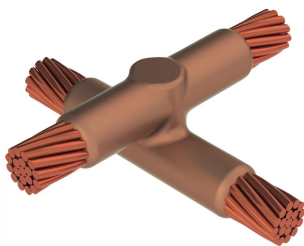

Kabel till kabel, XB, 150 mm² koncentrisk, 16,1 mm Conductor 1 OD, 70 mm² koncentrisk, 10,9 mm Conductor 2 OD

Data Solutions

KATALOGNUMMER

XBQY7Y4

nVent ERICO Cadweld grafitformar har utvecklats för tusentals möjliga anslutningssätt och kombinationer av ledare.

DESIGN

Bildar en permanent anslutning med låg resistans

Ger en molekylär förbindning

nVent ERICO Cadweld exotermiska anslutningar har strömledande kapacitet som är samma eller större än ledningens

Flyttbar installationsutrustning utan behov av extern kraftförsörjning

Installatörer kan enkelt utbildas för att utföra nVent ERICO Cadweld exotermiska anslutningar

Anslutningar kan kontrolleras visuellt

PRODUKTATTRIBUT

Formserie: XB Mold Family

Ledare 1: 150 mm², koncentrisk

Ledare 1 ytterdiameter, nominell: 16.1mm

Ledare 2: 70 mm² koncentrisk

Ledare 2 ytterdiameter, nominell: 10.92mm

Formdelning: Horisontell

Splitsad degel: Nej

Slitplattor: Nej

Endast form: Nej

Svetsmaterial: 150 x 2 eller 300PLUSF20, säljs separat