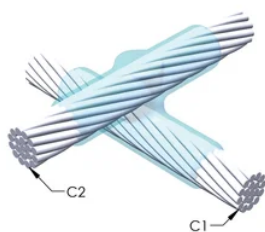

Splitsad degel: Nej

Slitplattor: Nej

Endast form: Nej

Svetsmaterial: 200 x 3 eller 600PLUSF20, säljs separat

Ram: Fäst

Prisknapp: V

Lätt att använda: Föredragen

YTTERLIGARE PRODUKTINFORMATION

Specificera en rökfri nVent ERICO Caldwell Exolon-form för tillämpningar så som datorrum, kulvertar eller andra områden med svag ventilation. Lägg till prefixet XL till standardformens artikelnummer vid beställning (t.ex. blir en TAC2Q2Q en XLTAC2Q2Q). Similarly, nVent ERICO Cadweld Exolon welding material is also designated by the XL prefix (for example, 150 becomes XL150).

Ett avstånd mellan ledningarna kan vara nödvändigt. Se formens märkning för mer information.

XX-X-XX-XX-L-M-W		
XX	Formfamilj	
X	Prisnyckel	
XX	Ledningskod 1	
XX	Ledarkod 2	
L*	Delad degel	Degelenheten är delad i formar med horisontell öppning för enklare rengöring
M*	Endast form	
W*	Slitplåtar	Minskar mekaniskt slitage på formar vid kabelintag

* Tom om ingen

DIAGRAMS

VARNING

nVent produkter ska installeras och användas endast så som anges i nVents bruksanvisning och utbildningsmaterial. Bruksanvisningar är tillgängliga på www.nvent.com och från din nVent kundtjänstrepresentant. Felaktig installation, missbruk, felapplicering eller annan brist i att helt följa nVents instruktioner och varningar kan orsaka att produkten brister, egendomsskador, allvarliga kroppsskador och dödsfall och/eller ogiltigförklara din garanti.