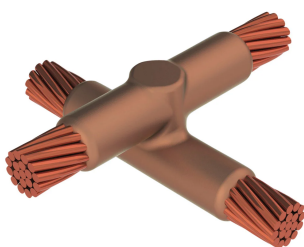

Kabel till kabel, XB, 500 kcmil koncentrisk, 20,7 mm Conductor 1 OD, 3/0 Koncentrisk, 11,9 mm Conductor 2 OD

Data Solutions

KATALOGNUMMER

XBV3Q2L

nVent ERICO Cadweld grafitformar har utvecklats för tusentals möjliga anslutningssätt och kombinationer av ledare.

CERTIFIERINGAR

DESIGN

Bildar en permanent anslutning med låg resistans

Ger en molekylär förbindning

nVent ERICO Cadweld exotermiska anslutningar har strömledande kapacitet som är samma eller större än ledningens

PRODUKTATTRIBUT

Formserie: XB Mold Family

Ledare 1: 500 kcmil, koncentrisk

Ledare 1 ytterdiameter, nominell: 20.65mm

Ledare 2: 3/0, koncentrisk

Ledare 2 ytterdiameter, nominell: 11.94mm

Formdelning: Vertikalt och horisontellt

Splitsad degel: Nej

Slitplattor: Nej

Endast form: Nej

Svetsmaterial: 500 eller 500PLUSF20, säljs separat

Ram: Fäst

Prisknapp: V

Lätt att använda: Föredragen

YTTERLIGARE PRODUKTINFORMATION