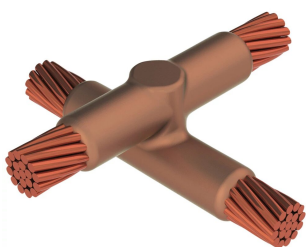

Kabel till kabel, XB, 19/nr.8 Copperweld, 16,3 mm Conductor 1 OD, 19/nr.8 Copperweld, 16,3 mm Conductor 2 OD

Data Solutions

KATALOGNUMMER

XBV9G9G

nVent ERICO Cadweld grafitformar har utvecklats för tusentals möjliga anslutningssätt och kombinationer av ledare.

DESIGN

Bildar en permanent anslutning med låg resistans

Ger en molekylär förbindning

nVent ERICO Cadweld exotermiska anslutningar har strömledande kapacitet som är samma eller större än ledningens

Flyttbar installationsutrustning utan behov av extern kraftförsörjning

Installatörer kan enkelt utbildas för att utföra nVent ERICO Cadweld exotermiska anslutningar

Anslutningar kan kontrolleras visuellt

PRODUKTATTRIBUT

Formserie: XB Mold Family

Ledare 1: 19/#8 kopparsvetsning

Ledare 1 ytterdiameter, nominell: 16.31mm

Ledare 2: 19/#8 kopparsvetsning

Ledare 2 ytterdiameter, nominell: 16.31mm

Formdelning: Vertikalt och horisontellt

Splitsad degel: Nej

Slitplattor: Nej

Endast form: Nej