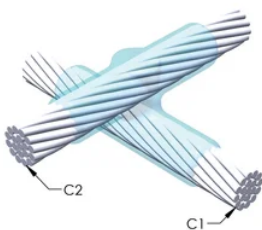

Splitsad degel: Nej

Slitplattor: Nej

Endast form: Nej

Svetsmaterial: 200 x 2 eller 400PLUSF20, säljs separat

Ram: Fäst

Prisknapp: V

Lätt att använda: Föredragen

YTTERLIGARE PRODUKTINFORMATION

Specificera en rökfri nVent ERICO Caldwell Exolon-form för tillämpningar så som datorrum, kulvertar eller andra områden med svag ventilation. Lägg till prefixet XL till standardformens artikelnummer vid beställning (t.ex. blir en TAC2Q2Q en XLTAC2Q2Q). Similarly, nVent ERICO Cadweld Exolon welding material is also designated by the XL prefix (for example, 150 becomes XL150).

Ett avstånd mellan ledningarna kan vara nödvändigt. Se formens märkning för mer information.

XX-X-XX-XX-L-M-W		
XX	Formfamilj	
X	Prisnyckel	
XX	Ledningskod 1	
XX	Ledarkod 2	
L*	Delad degel	Degelenheten är delad i formar med horisontell öppning för enklare rengöring
M*	Endast form	
W*	Slitplåtar	Minskar mekaniskt slitage på formar vid kabelintag

* Tom om ingen

DIAGRAMS

VARNING

nVent produkter ska installeras och användas endast så som anges i nVents bruksanvisning och utbildningsmaterial. Bruksanvisningar är tillgängliga på www.nvent.com och från din nVent kundtjänstrepresentant. Felaktig installation, missbruk, felapplicering eller annan brist i att helt följa nVents instruktioner och varningar kan orsaka att produkten brister, egendomsskador, allvarliga kroppsskador och dödsfall och/eller ogiltigförklara din garanti.