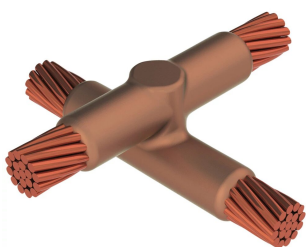

Kabel till kabel, XB, 19/nr.6 Copperweld, 20,6 mm Conductor 1 OD, 19/nr.6 Copperweld, 20,6 mm Conductor 2 OD

Data Solutions

KATALOGNUMMER

XBV9J9J

nVent ERICO Cadweld grafitformar har utvecklats för tusentals möjliga anslutningssätt och kombinationer av ledare.

DESIGN

Bildar en permanent anslutning med låg resistans

Ger en molekylär förbindning

nVent ERICO Cadweld exotermiska anslutningar har strömledande kapacitet som är samma eller större än ledningens

Flyttbar installationsutrustning utan behov av extern kraftförsörjning

Installatörer kan enkelt utbildas för att utföra nVent ERICO Cadweld exotermiska anslutningar

Anslutningar kan kontrolleras visuellt

PRODUKTATTRIBUT

Formserie: XB Mold Family

Ledare 1: 19/#6 kopparsvetsning

Ledare 1 ytterdiameter, nominell: 20.57mm

Ledare 2: 19/#6 kopparsvetsning

Ledare 2 ytterdiameter, nominell: 20.57mm

Formdelning: Vertikalt och horisontellt

Splitsad degel: Nej

Slitplattor: Nej

Endast form: Nej