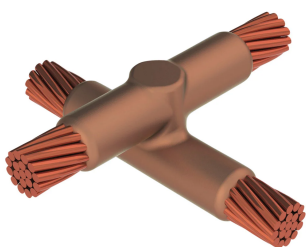

Kabel till kabel, XB, 200 mm² koncentrisk, 18,2 mm Conductor 1 OD, 60 mm solid, 10 mm Conductor 2 OD

Data Solutions

KATALOGNUMMER

XBVD7L9

nVent ERICO Cadweld grafitformar har utvecklats för tusentals möjliga anslutningssätt och kombinationer av ledare.

DESIGN

Bildar en permanent anslutning med låg resistans

Ger en molekylär förbindning

nVent ERICO Cadweld exotermiska anslutningar har strömledande kapacitet som är samma eller större än ledningens

Flyttbar installationsutrustning utan behov av extern kraftförsörjning

Installatörer kan enkelt utbildas för att utföra nVent ERICO Cadweld exotermiska anslutningar

Anslutningar kan kontrolleras visuellt

PRODUKTATTRIBUT

Formserie: XB Mold Family

Ledare 1: 200 mm², koncentrisk

Ledare 1 ytterdiameter, nominell: 18.21mm

Ledare 2: 60 mm², fast

Ledare 2 ytterdiameter, nominell: 10mm

Formdelning: Vertikalt och horisontellt

Splitsad degel: Nej

Slitplattor: Nej

Endast form: Nej

Svetsmaterial: 200 x 2 eller 400PLUSF20, säljs separat