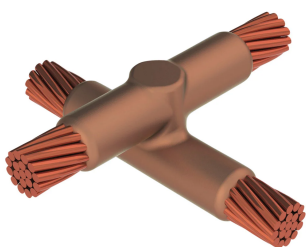

Kabel till kabel, XB, 300 mm² koncentrisk, 22,6 mm Conductor 1 OD, 300 mm² koncentrisk, 22,6 mm Conductor 2 OD

Data Solutions

KATALOGNUMMER

XBVY0Y0

nVent ERICO Cadweld grafitformar har utvecklats för tusentals möjliga anslutningssätt och kombinationer av ledare.

DESIGN

Bildar en permanent anslutning med låg resistans

Ger en molekylär förbindning

nVent ERICO Cadweld exotermiska anslutningar har strömledande kapacitet som är samma eller större än ledningens

Flyttbar installationsutrustning utan behov av extern kraftförsörjning

Installatörer kan enkelt utbildas för att utföra nVent ERICO Cadweld exotermiska anslutningar

Anslutningar kan kontrolleras visuellt

PRODUKTATTRIBUT

Formserie: XB Mold Family

Ledare 1: 300 mm², koncentrisk

Ledare 1 ytterdiameter, nominell: 22.63mm

Ledare 2: 300 mm², koncentrisk

Ledare 2 ytterdiameter, nominell: 22.63mm

Formdelning: Vertikalt och horisontellt

Splitsad degel: Nej

Slitplattor: Nej

Endast form: Nej