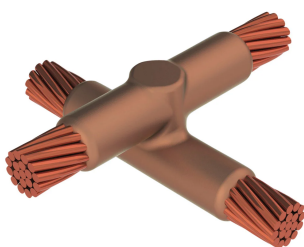

Kabel till kabel, XB, 300 mm² koncentrisk, 22,6 mm Conductor 1 OD, 95 mm² koncentrisk, 12,8 mm Conductor 2 OD

Data Solutions

KATALOGNUMMER

XBVY0Y5

nVent ERICO Cadweld grafitformar har utvecklats för tusentals möjliga anslutningssätt och kombinationer av ledare.

DESIGN

Bildar en permanent anslutning med låg resistans

Ger en molekylär förbindning

nVent ERICO Cadweld exotermiska anslutningar har strömledande kapacitet som är samma eller större än ledningens

Flyttbar installationsutrustning utan behov av extern kraftförsörjning

Installatörer kan enkelt utbildas för att utföra nVent ERICO Cadweld exotermiska anslutningar

Anslutningar kan kontrolleras visuellt

PRODUKTATTRIBUT

Formserie: XB Mold Family

Ledare 1: 300 mm², koncentrisk

Ledare 1 ytterdiameter, nominell: 22.63mm

Ledare 2: 95 mm², koncentrisk

Ledare 2 ytterdiameter, nominell: 12.83mm

Formdelning: Vertikalt och horisontellt