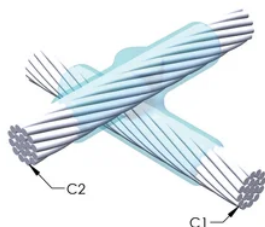

Splitsad degel: Nej

Slitplattor: Nej

Endast form: Ja

Svetsmaterial: 200 x 2 eller 400PLUSF20, säljs separat

Handtagsklämma: Krävs inte

Ram: B18703X, säljs separat

Prisknapp: V

Lätt att använda: Föredragen

YTTERLIGARE PRODUKTINFORMATION

Specificera en rökfri nVent ERICO Caldwell Exolon-form för tillämpningar så som datorrum, kulvertar eller andra områden med svag ventilation. Lägg till prefixet XL till standardformens artikelnummer vid beställning (t.ex. blir en TAC2Q2Q en XLTAC2Q2Q). Similarly, nVent ERICO Cadweld Exolon welding material is also designated by the XL prefix (for example, 150 becomes XL150).

Ett avstånd mellan ledningarna kan vara nödvändigt. Se formens märkning för mer information.

XX-X-XX-XX-L-M-W		
XX	Formfamilj	
X	Prisnyckel	
XX	Ledningskod 1	
XX	Ledarkod 2	
L*	Delad degel	Degelenheten är delad i formar med horisontell öppning för enklare rengöring
M*	Endast form	
W*	Slitplåtar	Minskar mekaniskt slitage på formar vid kabelintag

* Tom om ingen

DIAGRAMS

VARNING

nVent produkter ska installeras och användas endast så som anges i nVents bruksanvisning och utbildningsmaterial. Bruksanvisningar är tillgängliga på www.nvent.com och från din nVent kundtjänstrepresentant. Felaktig installation,