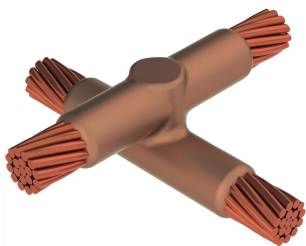

Kabel till kabel, XB, 150 mm² koncentrisk, 16,1 mm Conductor 1 OD, 150 mm² koncentrisk, 16,1 mm Conductor 2 OD, Endast form

Data Solutions

KATALOGNUMMER

XBVY7Y7M

nVent ERICO Cadweld grafitformar har utvecklats för tusentals möjliga anslutningssätt och kombinationer av ledare.

DESIGN

Bildar en permanent anslutning med låg resistans

Ger en molekylär förbindning

nVent ERICO Cadweld exotermiska anslutningar har strömledande kapacitet som är samma eller större än ledningens

Flyttbar installationsutrustning utan behov av extern kraftförsörjning

Installatörer kan enkelt utbildas för att utföra nVent ERICO Cadweld exotermiska anslutningar

Anslutningar kan kontrolleras visuellt

PRODUKTATTRIBUT

Formserie: XB Mold Family

Ledare 1: 150 mm², koncentrisk

Ledare 1 ytterdiameter, nominell: 16.1mm

Ledare 2: 150 mm², koncentrisk

Ledare 2 ytterdiameter, nominell: 16.1mm

Formdelning: Vertikalt och horisontellt

Splitsad degel: Nej

Slitplattor: Nej

Endast form: Ja

Svetsmaterial: 200 x 2 eller 400PLUSF20, säljs separat