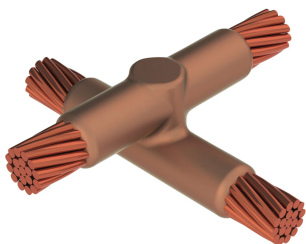

Kabel till kabel, XB, 300 kcmil koncentrisk, 16 mm Conductor 1 OD, 300 kcmil koncentrisk, 16 mm Conductor 2 OD

Data Solutions

KATALOGNUMMER

XBZ3A3A

nVent ERICO Cadweld grafitformar har utvecklats för tusentals möjliga anslutningssätt och kombinationer av ledare.

DESIGN

Bildar en permanent anslutning med låg resistans

Ger en molekylär förbindning

nVent ERICO Cadweld exotermiska anslutningar har strömledande kapacitet som är samma eller större än ledningens

Flyttbar installationsutrustning utan behov av extern kraftförsörjning

Installatörer kan enkelt utbildas för att utföra nVent ERICO Cadweld exotermiska anslutningar

Anslutningar kan kontrolleras visuellt

PRODUKTATTRIBUT

Formserie: XB Mold Family

Ledare 1: 300 kcmil, koncentrisk

Ledare 1 ytterdiameter, nominell: 16mm

Ledare 2: 300 kcmil, koncentrisk

Ledare 2 ytterdiameter, nominell: 16mm

Formdelning: Horisontell

Splitsad degel: Nej

Slitplattor: Nej

Endast form: Nej

Svetsmaterial: 200 x 2 eller 400PLUSF20, säljs separat