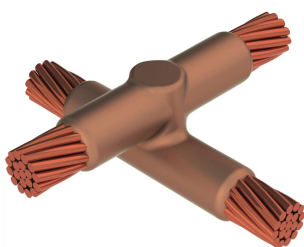

Kabel till kabel, XB, 18,2 mm jordledning, 18,2 mm Conductor 1 OD, 18,2 mm jordledning, 18,2 mm Conductor 2 OD

Data Solutions

KATALOGNUMMER

XBZP182P182

nVent ERICO Cadweld grafitformar har utvecklats för tusentals möjliga anslutningssätt och kombinationer av ledare.

DESIGN

Bildar en permanent anslutning med låg resistans

Ger en molekylär förbindning

nVent ERICO Cadweld exotermiska anslutningar har strömledande kapacitet som är samma eller större än ledningens

Flyttbar installationsutrustning utan behov av extern kraftförsörjning

Installatörer kan enkelt utbildas för att utföra nVent ERICO Cadweld exotermiska anslutningar

Anslutningar kan kontrolleras visuellt

PRODUKTATTRIBUT

Formserie: XB Mold Family

Ledare 1: Jordledning, 18,2 mm

Ledare 1 ytterdiameter, nominell: 18.2mm

Ledare 2: Jordledning, 18,2 mm

Ledare 2 ytterdiameter, nominell: 18.2mm

Formdelning: Horisontell

Splitsad degel: Nej

Slitplattor: Nej

Endast form: Nej

Svetsmaterial: 500 eller 500PLUSF20, säljs separat