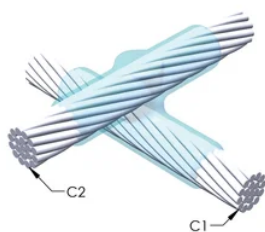

Splitsad degel: Nej

Slitplattor: Nej

Endast form: Nej

Svetsmaterial: 500 eller 500PLUSF20, säljs separat

Handtagsklämma: L159, säljs separat

Prisknapp: Z

Lätt att använda: Föredragen

YTTERLIGARE PRODUKTINFORMATION

Specificera en rökfri nVent ERICO Caldwell Exolon-form för tillämpningar så som datorrum, kulvertar eller andra områden med svag ventilation. Lägg till prefixet XL till standardformens artikelnummer vid beställning (t.ex. blir en TAC2Q2Q en XLTAC2Q2Q). Similarly, nVent ERICO Cadweld Exolon welding material is also designated by the XL prefix (for example, 150 becomes XL150).

Ett avstånd mellan ledningarna kan vara nödvändigt. Se formens märkning för mer information.

XX-X-XX-XX-L-M-W		
XX	Formfamilj	
X	Prisnyckel	
XX	Ledningskod 1	
XX	Ledarkod 2	
L*	Delad degel	Degelenheten är delad i formar med horisontell öppning för enklare rengöring
M*	Endast form	
W*	Slitplåtar	Minskar mekaniskt slitage på formar vid kabelintag

* Tom om ingen

DIAGRAMS

VARNING

nVent produkter ska installeras och användas endast så som anges i nVents bruksanvisning och utbildningsmaterial. Bruksanvisningar är tillgängliga på www.nvent.com och från din nVent kundtjänstrepresentant. Felaktig installation, missbruk, felapplicering eller annan brist i att helt följa nVents instruktioner och varningar kan orsaka att produkten brister, egendomsskador, allvarliga kroppsskador och dödsfall och/eller ogiltigförklara din garanti.