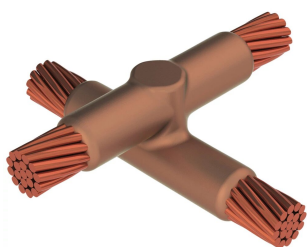

Kabel till kabel, XB, 300 mm² koncentrisk, 22,6 mm Conductor 1 OD, 300 mm² koncentrisk, 22,6 mm Conductor 2 OD

Data Solutions

KATALOGNUMMER

XBZY0Y0

nVent ERICO Cadweld grafitformar har utvecklats för tusentals möjliga anslutningssätt och kombinationer av ledare.

DESIGN

Bildar en permanent anslutning med låg resistans

Ger en molekylär förbindning

nVent ERICO Cadweld exotermiska anslutningar har strömledande kapacitet som är samma eller större än ledningens

Flyttbar installationsutrustning utan behov av extern kraftförsörjning

Installatörer kan enkelt utbildas för att utföra nVent ERICO Cadweld exotermiska anslutningar

Anslutningar kan kontrolleras visuellt

PRODUKTATTRIBUT

Artikelnummer: 240275

Formserie: XB Mold Family

Ledare 1: 300 mm², koncentrisk

Ledare 1 ytterdiameter, nominell: 22.63mm

Ledare 2: 300 mm², koncentrisk

Ledare 2 ytterdiameter, nominell: 22.63mm

Formdelning: Horisontell

Splitsad degel: Nej

Slitplattor: Nej

Endast form: Nej

Svetsmaterial: 200 x 3 eller 600PLUSF20, säljs separat