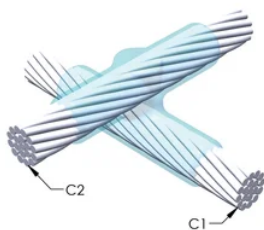

Formdelning: Horisontell

Splitsad degel: Nej

Slitplattor: Nej

Endast form: Nej

Svetsmaterial: 200 x 3 eller 600PLUSF20, säljs separat

Handtagsklämma: L159, säljs separat

Ram: Krävs inte

Prisknapp: Z

Lätt att använda: Föredragen

YTTERLIGARE PRODUKTINFORMATION

Specificera en rökfri nVent ERICO Caldwell Exolon-form för tillämpningar så som datorrum, kulvertar eller andra områden med svag ventilation. Lägg till prefixet XL till standardformens artikelnummer vid beställning (t.ex. blir en TAC2Q2Q en XLTAC2Q2Q). Similarly, nVent ERICO Cadweld Exolon welding material is also designated by the XL prefix (for example, 150 becomes XL150).

Ett avstånd mellan ledningarna kan vara nödvändigt. Se formens märkning för mer information.

XX-X-XX-XX-L-M-W		
XX	Formfamilj	
X	Prisnyckel	
XX	Ledningskod 1	
XX	Ledarkod 2	
L*	Delad degel	Degelenheten är delad i formar med horisontell öppning för enklare rengöring
M*	Endast form	
W*	Slitplåtar	Minskar mekaniskt slitage på formar vid kabelintag

* Tom om ingen

DIAGRAMS