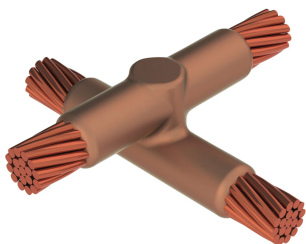

Kabel till kabel, XB, 150 mm² koncentrisk, 16,1 mm Conductor 1 OD, 150 mm² koncentrisk, 16,1 mm Conductor 2 OD

Data Solutions

KATALOGNUMMER

XBZY7Y7

nVent ERICO Cadweld grafitformar har utvecklats för tusentals möjliga anslutningssätt och kombinationer av ledare.

DESIGN

Bildar en permanent anslutning med låg resistans

Ger en molekylär förbindning

nVent ERICO Cadweld exotermiska anslutningar har strömledande kapacitet som är samma eller större än ledningens

Flyttbar installationsutrustning utan behov av extern kraftförsörjning

Installatörer kan enkelt utbildas för att utföra nVent ERICO Cadweld exotermiska anslutningar

Anslutningar kan kontrolleras visuellt

PRODUKTATTRIBUT

Artikelnummer: 240276

Formserie: XB Mold Family

Ledare 1: 150 mm², koncentrisk

Ledare 1 ytterdiameter, nominell: 16.1mm

Ledare 2: 150 mm², koncentrisk

Ledare 2 ytterdiameter, nominell: 16.1mm

Formdelning: Horisontell

Splitsad degel: Nej

Slitplattor: Nej

Endast form: Nej

Svetsmaterial: 200 x 2 eller 400PLUSF20, säljs separat