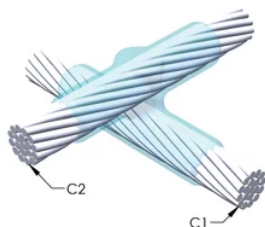

Formdelning: Horisontell

Splitsad degel: Nej

Slitplattor: Nej

Endast form: Nej

Svetsmaterial: 500 eller 500PLUSF20, säljs separat

Handtagsklämma: L159, säljs separat

Prisknapp: Z

Lätt att använda: Föredragen

YTTERLIGARE PRODUKTINFORMATION

Specificera en rökfri nVent ERICO Caldwell Exolon-form för tillämpningar så som datorrum, kulvertar eller andra områden med svag ventilation. Lägg till prefixet XL till standardformens artikelnummer vid beställning (t.ex. blir en TAC2Q2Q en XLTAC2Q2Q). Similarly, nVent ERICO Cadweld Exolon welding material is also designated by the XL prefix (for example, 150 becomes XL150).

Ett avstånd mellan ledningarna kan vara nödvändigt. Se formens märkning för mer information.

XX-X-XX-XX-L-M-W		
XX	Formfamilj	
X	Prisnyckel	
XX	Ledningskod 1	
XX	Ledarkod 2	
L*	Delad degel	Degelenheten är delad i formar med horisontell öppning för enklare rengöring
M*	Endast form	
W*	Slitplåtar	Minskar mekaniskt slitage på formar vid kabelintag

* Tom om ingen

DIAGRAMS

VARNING

nVent produkter ska installeras och användas endast så som anges i nVents bruksanvisning och utbildningsmaterial. Bruksanvisningar är tillgängliga på www.nvent.com och från din nVent kundtjänstrepresentant. Felaktig installation,