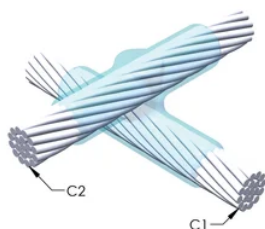

Formdelning: Horisontell

Splitsad degel: Nej

Slitplattor: Nej

Endast form: Nej

Svetsmaterial: 200 x 3 eller 600PLUSF20, säljs separat

Handtagsklämma: L159, säljs separat

Prisknapp: Z

Lätt att använda: Föredragen

YTTERLIGARE PRODUKTINFORMATION

Specificera en rökfri nVent ERICO Caldwell Exolon-form för tillämpningar så som datorrum, kulvertar eller andra områden med svag ventilation. Lägg till prefixet XL till standardformens artikelnummer vid beställning (t.ex. blir en TAC2Q2Q en XLTAC2Q2Q). Similarly, nVent ERICO Cadweld Exolon welding material is also designated by the XL prefix (for example, 150 becomes XL150).

Ett avstånd mellan ledningarna kan vara nödvändigt. Se formens märkning för mer information.

XX-X-XX-XX-L-M-W		
XX	Formfamilj	
X	Prisnyckel	
XX	Ledningskod 1	
XX	Ledarkod 2	
L*	Delad degel	Degelenheten är delad i formar med horisontell öppning för enklare rengöring
M*	Endast form	
W*	Slitplåtar	Minskar mekaniskt slitage på formar vid kabelintag

* Tom om ingen

DIAGRAMS

VARNING

nVent produkter ska installeras och användas endast så som anges i nVents bruksanvisning och utbildningsmaterial. Bruksanvisningar är tillgängliga på www.nvent.com och från din nVent kundtjänstrepresentant. Felaktig installation,