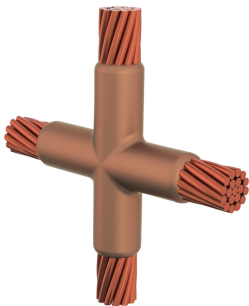

Kabel till kabel, XC, 1/0 koncentrisk, 9,5 mm Conductor 1 OD, Nr. 2 Koncentrisk, 7,4 mm Conductor 2 OD

Data Solutions

KATALOGNUMMER

XCE2C1V

nVent ERICO Cadweld grafitformar har utvecklats för tusentals möjliga anslutningssätt och kombinationer av ledare.

DESIGN

Bildar en permanent anslutning med låg resistans

Ger en molekylär förbindning

nVent ERICO Cadweld exotermiska anslutningar har strömledande kapacitet som är samma eller större än ledningens

Flyttbar installationsutrustning utan behov av extern kraftförsörjning

Installatörer kan enkelt utbildas för att utföra nVent ERICO Cadweld exotermiska anslutningar

Anslutningar kan kontrolleras visuellt

PRODUKTATTRIBUT

Formserie: XC Mold Family

Ledare 1: 1/0, koncentrisk

Ledare 1 ytterdiameter, nominell: 9.47mm

Ledare 2: #2 koncentrisk

Ledare 2 ytterdiameter, nominell: 7.42mm

Formdelning: Vertikal

Splitsad degel: Nej

Slitplattor: Nej

Endast form: Nej

Svetsmaterial: 200 eller 200PLUSF20, säljs separat

Handtagsklämma: L160, säljs separat