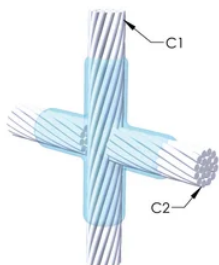

Splitsad degel: Nej

Slitplattor: Nej

Endast form: Nej

Svetsmaterial: 200 eller 200PLUSF20, säljs separat

Handtagsklämma: L160, säljs separat

Ram: Fäst

Prisknapp: E

Lätt att använda: Svår

YTTERLIGARE PRODUKTINFORMATION

Specificera en rökfri nVent ERICO Caldwell Exolon-form för tillämpningar så som datorrum, kulvertar eller andra områden med svag ventilation. Lägg till prefixet XL till standardformens artikelnummer vid beställning (t.ex. blir en TAC2Q2Q en XLTAC2Q2Q). Similarly, nVent ERICO Cadweld Exolon welding material is also designated by the XL prefix (for example, 150 becomes XL150).

Ett avstånd mellan ledningarna kan vara nödvändigt. Se formens märkning för mer information.

XX-X-XX-XX-L-M-W		
XX	Formfamilj	
X	Prisnyckel	
XX	Ledningskod 1	
XX	Ledarkod 2	
L*	Delad degel	Degelenheten är delad i formar med horisontell öppning för enklare rengöring
M*	Endast form	
W*	Slitplåtar	Minskar mekaniskt slitage på formar vid kabelintag

* Tom om ingen

DIAGRAMS

VARNING

nVent produkter ska installeras och användas endast så som anges i nVents bruksanvisning och utbildningsmaterial. Bruksanvisningar är tillgängliga på www.nvent.com och från din nVent kundtjänstrepresentant. Felaktig installation,