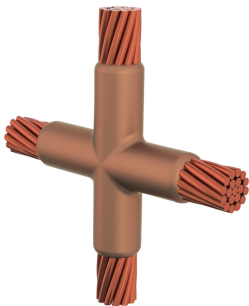

Kabel till kabel, XD, 50 mm² koncentrisk, 9 mm Conductor 1 OD, 50 mm² koncentrisk, 9 mm Conductor 2 OD

Data Solutions

KATALOGNUMMER

XDEY3Y3

nVent ERICO Cadweld grafitformar har utvecklats för tusentals möjliga anslutningssätt och kombinationer av ledare.

DESIGN

Bildar en permanent anslutning med låg resistans

Ger en molekylär förbindning

nVent ERICO Cadweld exotermiska anslutningar har strömledande kapacitet som är samma eller större än ledningens

Flyttbar installationsutrustning utan behov av extern kraftförsörjning

Installatörer kan enkelt utbildas för att utföra nVent ERICO Cadweld exotermiska anslutningar

Anslutningar kan kontrolleras visuellt

PRODUKTATTRIBUT

Formserie: XD Mold Family

Ledare 1: 50 mm², koncentrisk

Ledare 1 ytterdiameter, nominell: 8.99mm

Ledare 2: 50 mm², koncentrisk

Ledare 2 ytterdiameter, nominell: 8.99mm

Formdelning: Vertikal

Splitsad degel: Nej

Slitplattor: Nej

Endast form: Nej

Svetsmaterial: 200 eller 200PLUSF20, säljs separat