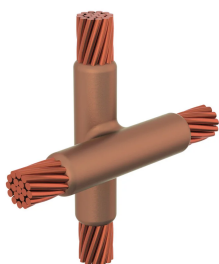

Kabel till kabel, XG, 4/0 Koncentrisk, 13,4 mm Conductor 1 OD, 4/0 Koncentrisk, 13,4 mm Conductor 2 OD

Data Solutions

KATALOGNUMMER

XGE2Q2Q

nVent ERICO Cadweld grafitformar har utvecklats för tusentals möjliga anslutningssätt och kombinationer av ledare.

DESIGN

Bildar en permanent anslutning med låg resistans

Ger en molekylär förbindning

nVent ERICO Cadweld exotermiska anslutningar har strömledande kapacitet som är samma eller större än ledningens

Flyttbar installationsutrustning utan behov av extern kraftförsörjning

Installatörer kan enkelt utbildas för att utföra nVent ERICO Cadweld exotermiska anslutningar

Anslutningar kan kontrolleras visuellt

PRODUKTATTRIBUT

Formserie: XG Mold Family

Ledare 1: 4/0, koncentrisk

Ledare 1 ytterdiameter, nominell: 13.41mm

Ledare 2: 4/0, koncentrisk

Ledare 2 ytterdiameter, nominell: 13.41mm

Formdelning: Vertikalt och horisontellt

Splitsad degel: Nej

Slitplattor: Nej

Endast form: Nej

Svetsmaterial: 150 x 2 eller 300PLUSF20, säljs separat