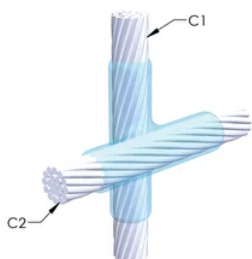

Splitsad degel: Nej

Slitplattor: Nej

Endast form: Nej

Svetsmaterial: 150 x 2 eller 300PLUSF20, säljs separat

Handtagsklämma: L160, säljs separat

Ram: Fäst

Prisknapp: E

Lätt att använda: Svår

YTTERLIGARE PRODUKTINFORMATION

Specificera en rökfri nVent ERICO Caldwell Exolon-form för tillämpningar så som datorrum, kulvertar eller andra områden med svag ventilation. Lägg till prefixet XL till standardformens artikelnummer vid beställning (t.ex. blir en TAC2Q2Q en XLTAC2Q2Q). Similarly, nVent ERICO Cadweld Exolon welding material is also designated by the XL prefix (for example, 150 becomes XL150).

Ett avstånd mellan ledningarna kan vara nödvändigt. Se formens märkning för mer information.

XX-X-XX-XX-L-M-W		
XX	Formfamilj	
X	Prisnyckel	
XX	Ledningskod 1	
XX	Ledarkod 2	
L*	Delad degel	Degelenheten är delad i formar med horisontell öppning för enklare rengöring
M*	Endast form	
W*	Slitplåtar	Minskar mekaniskt slitage på formar vid kabelintag

* Tom om ingen

DIAGRAMS

VARNING

nVent produkter ska installeras och användas endast så som anges i nVents bruksanvisning och utbildningsmaterial. Bruksanvisningar är tillgängliga på www.nvent.com och från din nVent kundtjänstrepresentant. Felaktig installation,