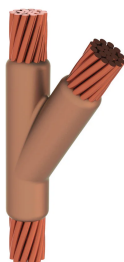

Kabel till kabel, YC, 2/0 Koncentrisk, 10,6 mm Conductor 1 OD, 2/0 Koncentrisk, 10,6 mm Conductor 2 OD

Data Solutions

KATALOGNUMMER

YCE2G2G

nVent ERICO Cadweld grafitformar har utvecklats för tusentals möjliga anslutningssätt och kombinationer av ledare.

DESIGN

Bildar en permanent anslutning med låg resistans

Ger en molekylär förbindning

nVent ERICO Cadweld exotermiska anslutningar har strömledande kapacitet som är samma eller större än ledningens

Flyttbar installationsutrustning utan behov av extern kraftförsörjning

Installatörer kan enkelt utbildas för att utföra nVent ERICO Cadweld exotermiska anslutningar

Anslutningar kan kontrolleras visuellt

PRODUKTATTRIBUT

Formserie: YC Mold Family

Ledare 1: 2/0, koncentrisk

Ledare 1 ytterdiameter, nominell: 10.62mm

Ledare 2: 2/0, koncentrisk

Ledare 2 ytterdiameter, nominell: 10.62mm

Formdelning: Vertikal

Splitsad degel: Nej

Slitplattor: Nej

Endast form: Nej

Svetsmaterial: 150 eller 150PLUSF20, säljs separat

Handtagsklämma: L160, säljs separat