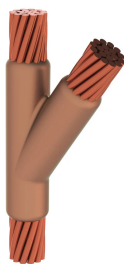

Kabel till kabel, YC, 4/0 Koncentrisk, 13,4 mm Conductor 1 OD, 4/0 Koncentrisk, 13,4 mm Conductor 2 OD

Data Solutions

KATALOGNUMMER

YCE2Q2Q

nVent ERICO Cadweld grafitformar har utvecklats för tusentals möjliga anslutningssätt och kombinationer av ledare.

DESIGN

Bildar en permanent anslutning med låg resistans

Ger en molekylär förbindning

nVent ERICO Cadweld exotermiska anslutningar har strömledande kapacitet som är samma eller större än ledningens

Flyttbar installationsutrustning utan behov av extern kraftförsörjning

Installatörer kan enkelt utbildas för att utföra nVent ERICO Cadweld exotermiska anslutningar

Anslutningar kan kontrolleras visuellt

PRODUKTATTRIBUT

Formserie: YC Mold Family

Ledare 1: 4/0, koncentrisk

Ledare 1 ytterdiameter, nominell: 13.41mm

Ledare 2: 4/0, koncentrisk

Ledare 2 ytterdiameter, nominell: 13.41mm

Formdelning: Vertikal

Splitsad degel: Nej

Slitplattor: Nej

Endast form: Nej

Svetsmaterial: 200 eller 200PLUSF20, säljs separat

Handtagsklämma: L160, säljs separat