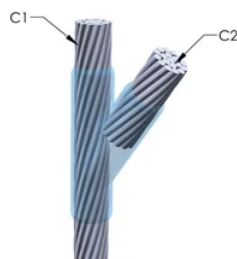

Splitsad degel: Nej

Slitplattor: Nej

Endast form: Nej

Svetsmaterial: 200 eller 200PLUSF20, säljs separat

Handtagsklämma: L160, säljs separat

Ram: Fäst

Prisknapp: E

Lätt att använda: Svår

YTTERLIGARE PRODUKTINFORMATION

Specificera en rökfri nVent ERICO Caldwell Exolon-form för tillämpningar så som datorrum, kulvertar eller andra områden med svag ventilation. Lägg till prefixet XL till standardformens artikelnummer vid beställning (t.ex. blir en TAC2Q2Q en XLTAC2Q2Q). Similarly, nVent ERICO Cadweld Exolon welding material is also designated by the XL prefix (for example, 150 becomes XL150).

Ett avstånd mellan ledningarna kan vara nödvändigt. Se formens märkning för mer information.

XX-X-XX-XX-L-M-W		
XX	Formfamilj	
X	Prisnyckel	
XX	Ledningskod 1	
XX	Ledarkod 2	
L*	Delad degel	Degelenheten är delad i formar med horisontell öppning för enklare rengöring
M*	Endast form	
W*	Slitplåtar	Minskar mekaniskt slitage på formar vid kabelintag

* Tom om ingen

DIAGRAMS

VARNING

nVent produkter ska installeras och användas endast så som anges i nVents bruksanvisning och utbildningsmaterial. Bruksanvisningar är tillgängliga på www.nvent.com och från din nVent kundtjänstrepresentant. Felaktig installation,