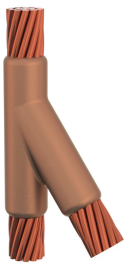

Kabel till kabel, YD, 4/0 Koncentrisk, 13,4 mm Conductor 1 OD, 4/0 Koncentrisk, 13,4 mm Conductor 2 OD

Data Solutions

KATALOGNUMMER

YDR2Q2Q

nVent ERICO Cadweld grafitformar har utvecklats för tusentals möjliga anslutningssätt och kombinationer av ledare.

DESIGN

Bildar en permanent anslutning med låg resistans

Ger en molekylär förbindning

nVent ERICO Cadweld exotermiska anslutningar har strömledande kapacitet som är samma eller större än ledningens

Flyttbar installationsutrustning utan behov av extern kraftförsörjning

Installatörer kan enkelt utbildas för att utföra nVent ERICO Cadweld exotermiska anslutningar

Anslutningar kan kontrolleras visuellt

PRODUKTATTRIBUT

Formserie: YD Mold Family

Ledare 1: 4/0, koncentrisk

Ledare 1 ytterdiameter, nominell: 13.41mm

Ledare 2: 4/0, koncentrisk

Ledare 2 ytterdiameter, nominell: 13.41mm

Formdelning: Vertikal

Splitsad degel: Nej

Slitplattor: Nej

Endast form: Nej

Svetsmaterial: 200 eller 200PLUSF20, säljs separat

Handtagsklämma: L160, säljs separat