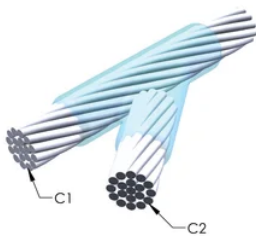

Splitsad degel: Nej

Slitplattor: Nej

Endast form: Nej

Svetsmaterial: 115 eller 115PLUSF20, säljs separat

Handtagsklämma: L160, säljs separat

Prisknapp: C

Lätt att använda: Enkla

YTTERLIGARE PRODUKTINFORMATION

Specificera en rökfri nVent ERICO Caldwell Exolon-form för tillämpningar så som datorrum, kulvertar eller andra områden med svag ventilation. Lägg till prefixet XL till standardformens artikelnummer vid beställning (t.ex. blir en TAC2Q2Q en XLTAC2Q2Q). Similarly, nVent ERICO Cadweld Exolon welding material is also designated by the XL prefix (for example, 150 becomes XL150).

Ett avstånd mellan ledningarna kan vara nödvändigt. Se formens märkning för mer information.

XX-X-XX-XX-L-M-W		
XX	Formfamilj	
X	Prisnyckel	
XX	Ledningskod 1	
XX	Ledarkod 2	
L*	Delad degel	Degelenheten är delad i formar med horisontell öppning för enklare rengöring
M*	Endast form	
W*	Slitplåtar	Minskar mekaniskt slitage på formar vid kabelintag

* Tom om ingen

DIAGRAMS

VARNING

nVent produkter ska installeras och användas endast så som anges i nVents bruksanvisning och utbildningsmaterial. Bruksanvisningar är tillgängliga på www.nvent.com och från din nVent kundtjänstrepresentant. Felaktig installation, missbruk, felapplicering eller annan brist i att helt följa nVents instruktioner och varningar kan orsaka att produkten brister, egendomsskador, allvarliga kroppsskador och dödsfall och/eller ogiltigförklara din garanti.