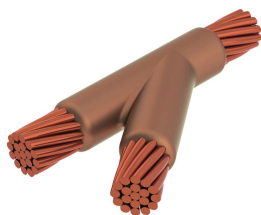

Kabel till kabel, YR, 2/0 Koncentrisk, 10,6 mm Conductor 1 OD, 7/16" Stranded Steel, 11,1 mm Conductor 2 OD

Data Solutions

KATALOGNUMMER

YRC2GSFRH

nVent ERICO Cadweld grafitformar har utvecklats för tusentals möjliga anslutningssätt och kombinationer av ledare.

DESIGN

Bildar en permanent anslutning med låg resistans

Ger en molekylär förbindning

nVent ERICO Cadweld exotermiska anslutningar har strömledande kapacitet som är samma eller större än ledningens

Flyttbar installationsutrustning utan behov av extern kraftförsörjning

Installatörer kan enkelt utbildas för att utföra nVent ERICO Cadweld exotermiska anslutningar

Anslutningar kan kontrolleras visuellt

PRODUKTATTRIBUT

Formserie: YR Mold Family

Ledare 1: 2/0, koncentrisk

Ledare 1 ytterdiameter, nominell: 10.62mm

Ledare 2: 7/16 tum, flertrådigt stål

Ledare 2 ytterdiameter, nominell: 11.1mm

Formdelning: Horisontell

Splitsad degel: Nej

Slitplattor: Nej

Endast form: Nej

Svetsmaterial: 115 eller 115PLUSF20, säljs separat