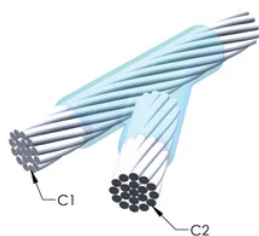

Splitsad degel: Nej

Slitplattor: Nej

Endast form: Nej

Svetsmaterial: 115 eller 115PLUSF20, säljs separat

Handtagsklämma: L160, säljs separat

Prisknapp: C

Lätt att använda: Enkla

YTTERLIGARE PRODUKTINFORMATION

Specificera en rökfri nVent ERICO Caldwell Exolon-form för tillämpningar så som datorrum, kulvertar eller andra områden med svag ventilation. Lägg till prefixet XL till standardformens artikelnummer vid beställning (t.ex. blir en TAC2Q2Q en XLTAC2Q2Q). Similarly, nVent ERICO Cadweld Exolon welding material is also designated by the XL prefix (for example, 150 becomes XL150).

Ett avstånd mellan ledningarna kan vara nödvändigt. Se formens märkning för mer information.

XX-X-XX-XX-L-M-W		
XX	Formfamilj	
X	Prisnyckel	
XX	Ledningskod 1	
XX	Ledarkod 2	
L*	Delad degel	Degelenheten är delad i formar med horisontell öppning för enklare rengöring
M*	Endast form	
W*	Slitplåtar	Minskar mekaniskt slitage på formar vid kabelintag

* Tom om ingen

DIAGRAMS

VARNING

nVent produkter ska installeras och användas endast så som anges i nVents bruksanvisning och utbildningsmaterial. Bruksanvisningar är tillgängliga på www.nvent.com och från din nVent kundtjänstrepresentant. Felaktig installation, missbruk, felapplicering eller annan brist i att helt följa nVents instruktioner och varningar kan orsaka att produkten brister, egendomsskador, allvarliga kroppsskador och dödsfall och/eller ogiltigförklara din garanti.