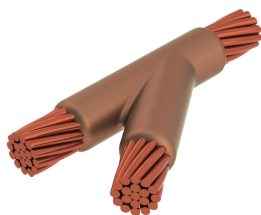

Kabel till kabel, YR, 3/0 Koncentrisk, 11,9 mm Conductor 1 OD, 3/0 Koncentrisk, 11,9 mm Conductor 2 OD

Data Solutions

KATALOGNUMMER

YRC2L2LLH

nVent ERICO Cadweld grafitformar har utvecklats för tusentals möjliga anslutningssätt och kombinationer av ledare.

DESIGN

Bildar en permanent anslutning med låg resistans

Ger en molekylär förbindning

nVent ERICO Cadweld exotermiska anslutningar har strömledande kapacitet som är samma eller större än ledningens

Flyttbar installationsutrustning utan behov av extern kraftförsörjning

Installatörer kan enkelt utbildas för att utföra nVent ERICO Cadweld exotermiska anslutningar

Anslutningar kan kontrolleras visuellt

PRODUKTATTRIBUT

Formserie: YR Mold Family

Ledare 1: 3/0, koncentrisk

Ledare 1 ytterdiameter, nominell: 11.94mm

Ledare 2: 3/0, koncentrisk

Ledare 2 ytterdiameter, nominell: 11.94mm

Formdelning: Horisontell

Splitsad degel: Nej

Slitplattor: Nej

Endast form: Nej

Svetsmaterial: 115 eller 115PLUSF20, säljs separat

Handtagsklämma: L160, säljs separat