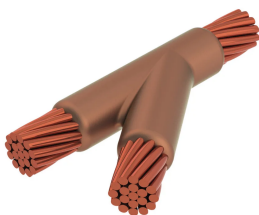

Kabel till kabel, YR, 7/16" Stranded Steel, 11,1 mm Conductor 1 OD, 7/16" Stranded Steel, 11,1 mm Conductor 2 OD

Data Solutions

KATALOGNUMMER

YRCSFSFRH

nVent ERICO Cadweld grafitformar har utvecklats för tusentals möjliga anslutningssätt och kombinationer av ledare.

DESIGN

Bildar en permanent anslutning med låg resistans

Ger en molekylär förbindning

nVent ERICO Cadweld exotermiska anslutningar har strömledande kapacitet som är samma eller större än ledningens

Flyttbar installationsutrustning utan behov av extern kraftförsörjning

Installatörer kan enkelt utbildas för att utföra nVent ERICO Cadweld exotermiska anslutningar

Anslutningar kan kontrolleras visuellt

PRODUKTATTRIBUT

Formserie: YR Mold Family

Ledare 1: 7/16 tum, flertrådigt stål

Ledare 1 ytterdiameter, nominell: 11.1mm

Ledare 2: 7/16 tum, flertrådigt stål

Ledare 2 ytterdiameter, nominell: 11.1mm

Formdelning: Horisontell

Splitsad degel: Nej

Slitplattor: Nej

Endast form: Nej

Svetsmaterial: 115 eller 115PLUSF20, säljs separat